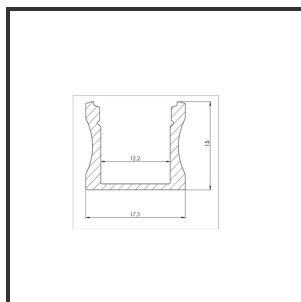

ALU15 2m

Aluminium

Dimensions	2000x17,5x15	Material Housing	Aluminium
Color	Aluminium	Mounting Type	Ceiling

Reference : 000001781

Product Description

Profil de construction rectangulaire très adapté aux applications intérieures. En raison de son apparence soignée et de son rendement lumineux optimal, ce profilé est très largement applicable. Montage facile et rapide grâce à la conception compacte et aux supports de montage. Comme la bande de LED est plus éloignée du diffuseur, le rayonnement lumineux est uniforme. Les points lumineux sont moins visibles. Profilé en aluminium anodisé. Protection thermique et mécanique des bandes LED. Ce profilé convient aux bandes et aux modules à DEL. Disponible en profilé à encastrer ou à monter en surface. Dimensions : 2000x17,5x15mm. En option : clips de montage, embouts, connecteurs et couleur RAL. Le diffuseur comme embout est disponible en 30° et 60°.