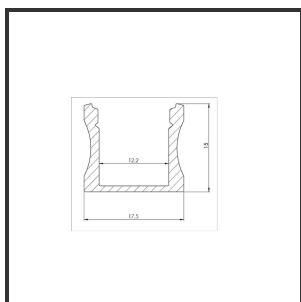

ALU15 2m

9005

Dimensions	2000x17,5x15	Material Housing	Aluminium
Color	RAL9005	Mounting Type	Plafond

Reference : 000001782

Product Description

Profil de construction rectangulaire très adapté aux applications intérieures. En raison de son apparence soignée et de son rendement lumineux optimal, ce profilé est très largement applicable. Montage facile et rapide grâce à la conception compacte et aux supports de montage. Comme la bande de LED est plus éloignée du diffuseur, le rayonnement lumineux est uniforme. Les points lumineux sont moins visibles. Profilé en aluminium anodisé. Protection thermique et mécanique des bandes LED. Ce profilé convient aux bandes et aux modules à DEL. Disponible en profilé à encastrer ou à monter en surface. Dimensions : 2000x17.5x15mm. En option : clips de montage, embouts, connecteurs et couleur RAL. Le diffuseur comme embout est disponible en 30° et 60°.