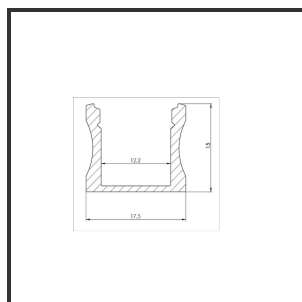

ALU15 2m

9016

Dimensions	2000x17,5x15	Material Housing	Aluminium
Color	RAL9016	Mounting Type	Plafond

Reference : 000001784

Product Description

Profil de construction rectangulaire très adapté aux applications intérieures. En raison de son apparence soignée et de son rendement lumineux optimal, ce profilé est très largement applicable. Montage facile et rapide grâce à la conception compacte et aux supports de montage. Comme la bande de LED est plus éloignée du diffuseur, le rayonnement lumineux est uniforme. Les points lumineux sont moins visibles. Profilé en aluminium anodisé. Protection thermique et mécanique des bandes LED. Ce profilé convient aux bandes et aux modules à DEL. Disponible en profilé à encastrer ou à monter en surface. Dimensions : 2000x17.5x15mm. En option : clips de montage, embouts, connecteurs et couleur RAL. Le diffuseur comme embout est disponible en 30° et 60°.