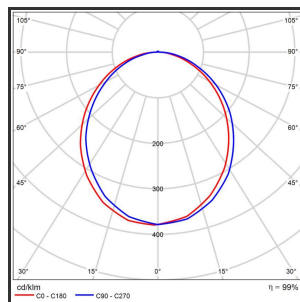

FLEXLINE 2835 120 IP55

4000K/CRI80

CIE Flux Codes	49 80 95 99 100	Dimensions	5000x10x3
Colour Deviation (SDCM)	3 sdcM	IP	55
Colour Temperature	4000K	Leds/m	120
Max. connected Load	9,6W/m	Led type	SMD
Connected Voltage	24V	Lumen Maintenance	L80B10 bij 50.000
CRI	80	Lumen/W	100lm/W
		Luminous flux of luminaire	940lm/m

Reference : 000017329

Product Description

Avec 120 LED par mètre, le Flexline 2835 120 assure une répartition uniforme de la lumière. Très largement applicable, en raison de l'émission de lumière intéressante. Coupez la bande de LED tous les 5 cm pour obtenir des longueurs complètes avec une distribution uniforme de la lumière. Choisissez 2700K, 3000K ou 4000K pour une expérience lumineuse adaptée. Disponible en IP33 ou IP55.