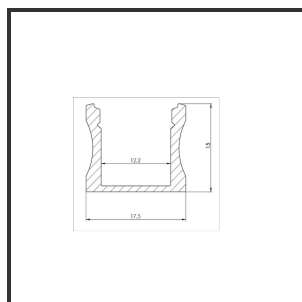

ALU15 3m

9016

Dimensions	3000x17,5x15	Material Housing	Aluminium
Color	RAL9016	Mounting Type	Plafond

Reference : 000001788

Product Description

Profil de construction rectangulaire très adapté aux applications intérieures. En raison de son apparence soignée et de son rendement lumineux optimal, ce profilé est très largement applicable. Montage facile et rapide grâce à la conception compacte et aux supports de montage. Comme la bande de LED est plus éloignée du diffuseur, le rayonnement lumineux est uniforme. Les points lumineux sont moins visibles. Profilé en aluminium anodisé. Protection thermique et mécanique des bandes LED. Ce profilé convient aux bandes et aux modules à DEL. Disponible en profilé à encastrer ou à monter en surface. Dimensions : 3000x17.5x15mm. En option : clips de montage, embouts, connecteurs et couleur RAL. Le diffuseur comme embout est disponible en 30° et 60°.