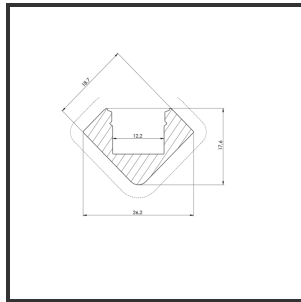

# ALU45 2m

Aluminium

Dimensions	2000x18,6x18,6	Material Housing	Aluminium
Color	Aluminium	Mounting Type	Ceiling

Reference : 000001817

## Product Description

Profil d'angle très adapté au montage en angle grâce à sa conception ingénieuse. Montage facile et rapide grâce à la conception compacte et aux clips de fixation. Profilé en aluminium anodisé. Protection thermique et mécanique des bandes LED. Ce profilé est adapté aux bandes de LED individuelles. Dimensions : 2000x18.67x18.6. En option : clips de montage, embouts et couleur RAL.