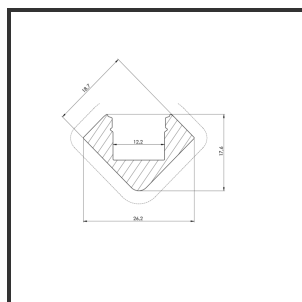

ALU45 2m

9005

Dimensions	2000x18,6x18,6	Material Housing	Aluminium
Color	Aluminium	Mounting Type	Plafond

Reference : 000001818

Product Description

Profil d'angle très adapté au montage en angle grâce à sa conception ingénieuse. Montage facile et rapide grâce à la conception compacte et aux clips de fixation. Profilé en aluminium anodisé. Protection thermique et mécanique des bandes LED. Ce profilé est adapté aux bandes de LED individuelles. Dimensions : 2000x18.67x18.6. En option : clips de montage, embouts et couleur RAL.