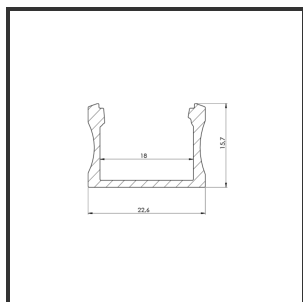

ALU15 DOUBLE 2m

Aluminium

Dimensions	2000x22,6x15	Material Housing	Aluminium
Color	Aluminium	Mounting Type	Ceiling

Reference : 000001793

Product Description

Profil de construction rectangulaire très adapté aux applications intérieures. En raison de son apparence soignée et de son rendement lumineux optimal, ce profilé est très largement applicable. Montage facile et rapide grâce à la conception compacte et aux supports de montage. Comme la bande de LED est plus éloignée du diffuseur, le rayonnement lumineux est uniforme. Les points lumineux sont moins visibles. Profilé en aluminium anodisé. Protection thermique et mécanique des bandes LED. Ce profilé convient aux bandes de LED doubles et aux modules de LED. Dimensions : 2000x22.6x15mm. En option : clips de montage, embouts, connecteurs et couleur RAL. Le diffuseur comme embout est disponible en 30° et 60°.