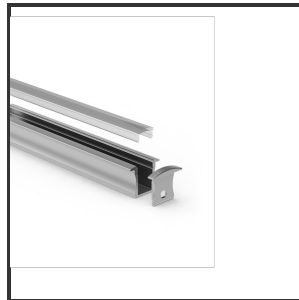

# ALUIN15 2m

Aluminium

Cut Out Dimensions	2002x19	Material Housing	Aluminium
Dimensions	2000x17,5x15	Mounting Type	Recessed
Color	Aluminium	Recess Depth	17

Reference : 000001861

## Product Description

Profil encastré rectangulaire très adapté aux applications intérieures. En raison de son apparence élégante et de son rendement lumineux optimal, ce profil est très largement applicable. Montage facile et rapide grâce à la conception compacte et aux supports de montage. Comme la bande de LED est plus éloignée du diffuseur, le rayonnement lumineux est uniforme. Les points lumineux sont moins visibles. Profilé en aluminium anodisé. Protection thermique et mécanique des bandes LED. Ce profilé convient aux bandes et aux modules à DEL. Disponible en profilé à encastrer ou à monter en surface. Dimensions : 2000x17,5x15mm. En option : clips de montage, embouts, connecteurs et couleur RAL. Le diffuseur comme embout est disponible en 30° et 60°.