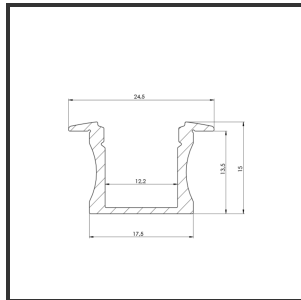

# ALUIN15 2m

Aluminium

Cut Out Dimensions	2002x19	Material Housing	Aluminium
Dimensions	2000x17,5x15	Mounting Type	Recessed
Color	Aluminium	Recess Depth	17

Reference : 000001861

## Product Description

Profil encastré rectangulaire très adapté aux applications intérieures. En raison de son apparence élégante et de son rendement lumineux optimal, ce profil est très largement applicable. Montage facile et rapide grâce à la conception compacte et aux supports de montage. Comme la bande de LED est plus éloignée du diffuseur, le rayonnement lumineux est uniforme. Les points lumineux sont moins visibles. Profilé en aluminium anodisé. Protection thermique et mécanique des bandes LED. Ce profilé convient aux bandes et aux modules à DEL. Disponible en profilé à encastrer ou à monter en surface. Dimensions : 2000x17,5x15mm. En option : clips de montage, embouts, connecteurs et couleur RAL. Le diffuseur comme embout est disponible en 30° et 60°.