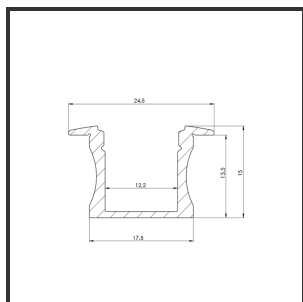

# ALUIN15 3m

Aluminium

Cut Out Dimensions	3002x19	Material Housing	Aluminium
Dimensions	3000x17,5x15	Mounting Type	Recessed
Color	Aluminium	Recess Depth	17

Reference : 000001868

## Product Description

Profil encastré rectangulaire très adapté aux applications intérieures. En raison de son apparence élégante et de son rendement lumineux optimal, ce profil est très largement applicable. Montage facile et rapide grâce à la conception compacte et aux supports de montage. Comme la bande de LED est plus éloignée du diffuseur, le rayonnement lumineux est uniforme. Les points lumineux sont moins visibles. Profilé en aluminium anodisé. Protection thermique et mécanique des bandes LED. Ce profilé convient aux bandes et aux modules à DEL. Disponible en profilé à encastrer ou à monter en surface. Dimensions : 3000x17,5x15mm. En option : clips de montage, embouts, connecteurs et couleur RAL. Le diffuseur comme embout est disponible en 30° et 60°.