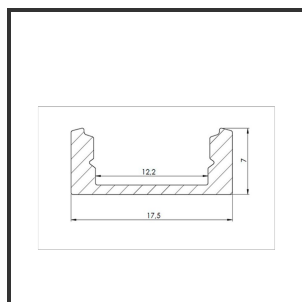

ALU MICRO 2m

9005

Dimensions	2000x17,5x7	Material Housing	Aluminium
Color	Aluminium	Mounting Type	Plafond

Reference : 000001737

Product Description

Profil de construction rectangulaire très approprié pour les applications intérieures avec un espace compact. Ce profilé est très largement utilisé en raison de son apparence élégante et de son rendement lumineux optimal. Montage facile et rapide grâce à la conception compacte et aux supports de montage. Profilé en aluminium anodisé. Protection thermique et mécanique des bandes LED. Ce profilé convient pour les bandes lumineuses rigides et simples. Dimensions : 2000x7x17.5mm. En option : clips de montage, embouts, connecteurs et couleur RAL.