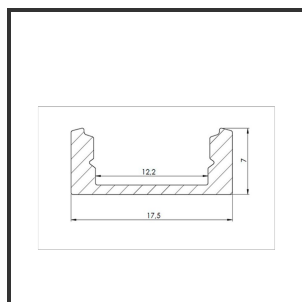

# ALU MICRO 3m

9005

Dimensions	3000x17,5x7	Material Housing	Aluminium
Color	Aluminium	Mounting Type	Plafond

Reference : 000001742

## Product Description

Profil de construction rectangulaire très approprié pour les applications intérieures avec un espace compact. Ce profilé est très largement utilisé en raison de son apparence élégante et de son rendement lumineux optimal. Montage facile et rapide grâce à la conception compacte et aux supports de montage. Profilé en aluminium anodisé. Protection thermique et mécanique des bandes LED. Ce profilé convient pour les bandes lumineuses rigides et simples. Dimensions : 3000x7x17.5mm. En option : clips de montage, embouts, connecteurs et couleur RAL.