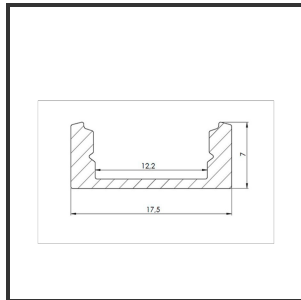

ALU MICRO 3m

9016

Dimensions	3000x17,5x7	Material Housing	Aluminium
Color	Aluminium	Mounting Type	Ceiling

Reference : 000001744

Product Description

Profil de construction rectangulaire très approprié pour les applications intérieures avec un espace compact. Ce profilé est très largement utilisé en raison de son apparence élégante et de son rendement lumineux optimal. Montage facile et rapide grâce à la conception compacte et aux supports de montage. Profilé en aluminium anodisé. Protection thermique et mécanique des bandes LED. Ce profilé convient pour les bandes lumineuses rigides et simples. Dimensions : 3000x7x17.5mm. En option : clips de montage, embouts, connecteurs et couleur RAL.