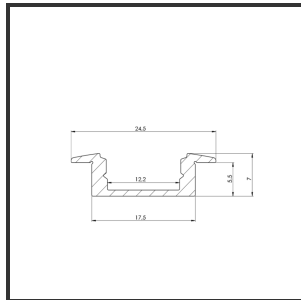

ALUIN MICRO 2m

Aluminium

| | | | |
|--------------------|-------------|------------------|-----------|
| Cut Out Dimensions | 2002x19 | Material Housing | Aluminium |
| Dimensions | 2000x17,5x7 | Mounting Type | Recessed |
| Color | Aluminium | Recess Depth | 7mm |

Reference : 000001841

Product Description

Profil encastré rectangulaire très approprié pour les applications intérieures avec un espace compact. Ce profilé est très largement utilisé en raison de son apparence élégante et de son rendement lumineux optimal. Montage facile et rapide grâce à la conception compacte et aux supports de montage. Profilé en aluminium anodisé. Protection thermique et mécanique des bandes LED. Ce profilé convient aux bandes rigides et aux bandes à leds simples. Dimensions : 2000x17,5x7mm. En option : clips de montage, embouts, connecteurs et couleur RAL.