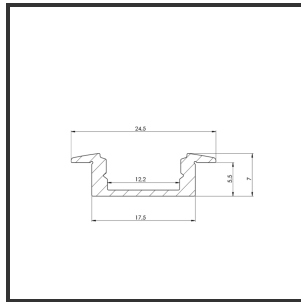

ALUIN MICRO 3m

Aluminium

Cut Out Dimensions	3002x19	Material Housing	Aluminium
Dimensions	3000x17,5x7	Mounting Type	Recessed
Color	Aluminium	Recess Depth	7mm

Reference : 000001845

Product Description

Profil encastré rectangulaire très approprié pour les applications intérieures avec un espace compact. Ce profilé est très largement utilisé en raison de son apparence élégante et de son rendement lumineux optimal. Montage facile et rapide grâce à la conception compacte et aux supports de montage. Profilé en aluminium anodisé. Protection thermique et mécanique des bandes LED. Ce profilé convient aux bandes rigides et aux bandes à leds simples. Dimensions : 3000x17,5x7mm. En option : clips de montage, embouts, connecteurs et couleur RAL.