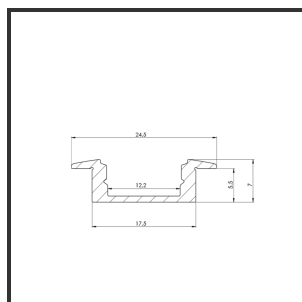

ALUIN MICRO 3m

9005

Cut Out Dimensions	3002x19	Material Housing	Aluminium
Dimensions	3000x17,5x7	Mounting Type	Inbouw
Color	RAL9005	Recess Depth	7mm

Reference : 000001846

Product Description

Profil encastré rectangulaire très approprié pour les applications intérieures avec un espace compact. Ce profilé est très largement utilisé en raison de son apparence élégante et de son rendement lumineux optimal. Montage facile et rapide grâce à la conception compacte et aux supports de montage. Profilé en aluminium anodisé. Protection thermique et mécanique des bandes LED. Ce profilé convient aux bandes rigides et aux bandes à leds simples. Dimensions : 3000x17,5x7mm. En option : clips de montage, embouts, connecteurs et couleur RAL.