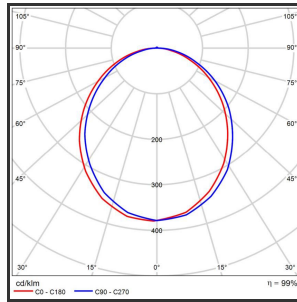

FLEXLINE 2835 60S 2700K

Cut/mm	125	Dimensions	5000x8x1,5
CIE Flux Codes	49 80 95 99 100	IP	IP20
Colour Deviation (SDCM)	3 sdcM	Leds/m	60
Colour Temperature	2700K	Led type	SMD
Max. connected Load	4,8W/m	Lumen Maintenance	L80B10 bij 50.000
Connected Voltage	24V	Lumen/W	135lm/W
CRI	80	Luminous flux of luminaire	516lm/m

Reference : 130134

Product Description

De flexline 2835 60s is de dunne variant van de flexline 2835. Door 516lm/m is dit de ideale ledstrip voor een lichte gloed. Deze fijne strip is ideaal voor interieuroepassing voor de smalle koven te voorzien van een subliem lichtaccent. Knip de ledstrip om de 12,5cm om volledige lengtes te voorzien van een egale lichtspreading. Beschikbaar in 2700K.