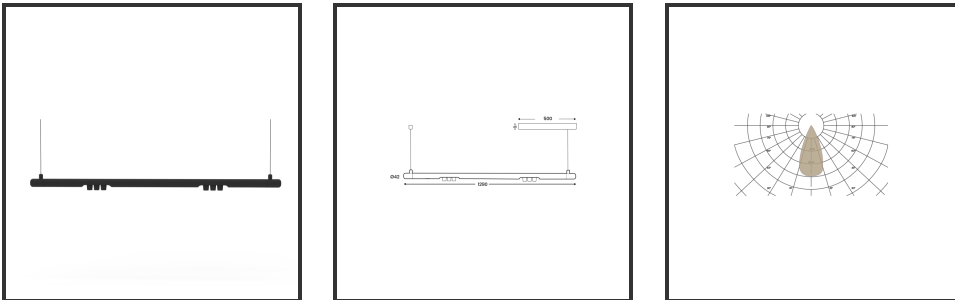

MAMBA KUPS 120 PENDEL

9005 9005 4000K/CRI90 45° Casambi

Beamangle	45°	IP	IP33
CIE Flux Codes	92 98 100 100 100	Color	RAL9005
Colour Deviation (SDCM)	3 sdcn	Color 2	RAL9005
Colour Temperature	4000K	Led type	SMD
Max. connected Load	2x3W	Lumen Maintenance	L80B10 bij 50.000
Connected Voltage	220-240V	Lumen/W	135lm/W
CRI	90	Luminous flux of luminaire	600lm
Dim	Casambi	Material Housing	Aluminium
Dimensions	Ø42x1290	Material Lens/Reflector/Diffusor	PMMA
Energy Efficiency Class	D	Mounting Type	Suspension
Forward Voltage	18V	PF	0,98
Frequency	50-60Hz	Protection Class	II
IK	07	Suspension Length	1,5m
Input current	350mA	UGR	16

Reference : 000027406

Product Description

Ook de Mamba combineert de meest Lednlux herkenbare afrondingen die we elders terugvinden binnen ons gamma. Samen met een subtiele look en rechtlijnigheid. Een knap staaltje designwerk dat het best tot uiting komt als statement piece te midden van ieders interieur. Waar het hoofdzakelijk bij de Mamba om draait zijn de modulaire magnetische koppelmodules die geïmplementeerd werden in elk onderdeel. Door dit in combinatie te plaatsen met een 48V systeem en de nieuwste led technologieën kregen wij de mogelijkheid om de stroomtoevoer zo laag te houden dat een slank ontwerp geen enkel ontwikkelingsprobleem met zich meebracht. Door de dynamiek tussen de magnetische koppelmodules kunnen alle onderdelen zowel 360° rond zijn als gedraaid worden als individueel horizontaal 180° gedraaid worden waardoor het einde het begin kan worden. Het configureren van een Mamba armatuur gebeurt op geheel en enkel op jouw vraag; de lengte, de module (Kups of Stribe) en de keuze in dim (on/off, Dali, Dali push of Casambi) mogelijkheid hangen allemaal af van jou. Van een strak armatuur boven je eettafel tot een samenstelling die resulteert in nagenoeg eindeloze combinatie mogelijkheden.