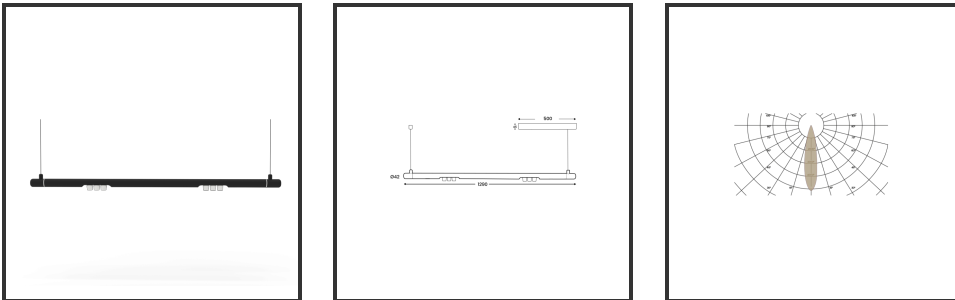

MAMBA KUPS 120 PENDEL

9005 9010 4000K/CRI90 25° on/off

Beamangle	25°	IP	IP33
CIE Flux Codes	92 98 100 100 100	Color	RAL9005
Colour Deviation (SDCM)	3 sdcM	Color 2	RAL9010
Colour Temperature	4000K	Led type	SMD
Max. connected Load	2x3W	Lumen Maintenance	L80B10 bij 50.000
Connected Voltage	220-240V	Lumen/W	135lm/W
CRI	90	Luminous flux of luminaire	600lm
Dim	No	Material Housing	Aluminium
Dimensions	Ø42x1290	Material Lens/Reflector/Diffusor	PMMA
Energy Efficiency Class	D	Mounting Type	Suspension
Forward Voltage	18V	PF	0,98
Frequency	50-60Hz	Protection Class	II
IK	07	Suspension Length	1,5m
Input current	350mA	UGR	16

Reference : 000027435

Product Description

Ook de Mamba combineert de meest Lednlux herkenbare afrondingen die we elders terugvinden binnen ons gamma. Samen met een subtiele look en rechtlijnigheid. Een knap staaltje designwerk dat het best tot uiting komt als statement piece te midden van ieders interieur. Waar het hoofdzakelijk bij de Mamba om draait zijn de modulaire magnetische koppelmodules die geïmplementeerd werden in elk onderdeel. Door dit in combinatie te plaatsen met een 48V systeem en de nieuwste led technologieën kregen wij de mogelijkheid om de stroomtoevoer zo laag te houden dat een slank ontwerp geen enkel ontwikkelingsprobleem met zich meebracht. Door de dynamiek tussen de magnetische koppelmodules kunnen alle onderdelen zowel 360° rond zijn als gedraaid worden als individueel horizontaal 180° gedraaid worden waardoor het einde het begin kan worden. Het configureren van een Mamba armatuur gebeurt op geheel en enkel op jouw vraag; de lengte, de module (Kups of Stribe) en de keuze in dim (on/off, Dali, Dali push of Casambi) mogelijkheid hangen allemaal af van jou. Van een strak armatuur boven je eettafel tot een samenstelling die resulteert in nagenoeg eindeloze combinatie mogelijkheden.