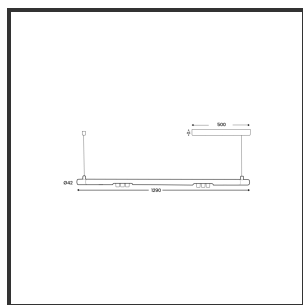

MAMBA KUPS 120 PENDEL

2700K/CRI90 on/off 9005 9016 45°

Aantal suspensiekabels	2	IP	IP33
Beamangle	45°	Input current	350mA
CIE Flux Codes	92 98 100 100 100	Color	RAL9005
CRI	90	Color 2	RAL9016
Colour Deviation (SDCM)	3 sdcm	Led type	SMD
Colour Temperature	2700K	Lumen Maintenance	L80B10 bij 50.000
Max. connected Load	2x3W	Lumen/W	135lm/W
Connected Voltage	220-240V	Luminous flux of luminaire	600lm
Dim	No	Material Housing	Aluminium
Dimensions	Ø42x1290	Material Lens/Reflector/Diffusor	PMMA
Energy Efficiency Class	D	Mounting Type	Pendel
Forward Voltage	18V	PF	0,98
Frequency	50-60Hz	Protection Class	II
IK	07	Suspension Length	1,5m
		UGR	16

Reference : 000027451

Product Description

Ook de Mamba combineert de meest Lednlux herkenbare afrondingen die we elders terugvinden binnen ons gamma. Samen met een subtiele look en rechtlijnigheid. Een knap staaltje designwerk dat het best tot uiting komt als statement piece te midden van ieders interieur. Waar het hoofdzakelijk bij de Mamba om draait zijn de modulaire magnetische koppelmodules die geïmplementeerd werden in elk onderdeel. Door dit in combinatie te plaatsen met een 48V systeem en de nieuwste led technologieën kregen wij de mogelijkheid om de stroomtoevoer zo laag te houden dat een slank ontwerp geen enkel ontwikkelingsprobleem met zich meebracht. Door de dynamiek tussen de magnetische koppelmodules kunnen alle onderdelen zowel 360° rond zijn als gedraaid worden als individueel horizontaal 180° gedraaid worden waardoor het einde het begin kan worden. Het configureren van een Mamba armatuur gebeurt op geheel en enkel op jouw vraag; de lengte, de module (Kups of Stribe) en de keuze in dim (on/off, Dali, Dali push of Casambi) mogelijkheid hangen allemaal af van jou. Van een strak armatuur boven je eettafel tot een samenstelling die resulteert in nagenoeg eindeloze combinatie mogelijkheden.