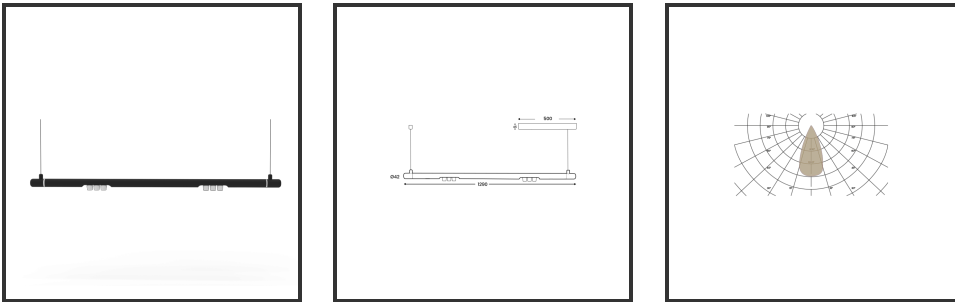

# MAMBA KUPS 120 PENDEL

9005 9016 2700K/CRI90 45° Dali push

Beamangle	45°	IP	IP33
CIE Flux Codes	92 98 100 100 100	Color	RAL9005
Colour Deviation (SDCM)	3 sdcM	Color 2	RAL9016
Colour Temperature	2700K	Led type	SMD
Max. connected Load	2x3W	Lumen Maintenance	L80B10 bij 50.000
Connected Voltage	220-240V	Lumen/W	135lm/W
CRI	90	Luminous flux of luminaire	600lm
Dim	Dali push	Material Housing	Aluminium
Dimensions	Ø42x1290	Material Lens/Reflector/Diffusor	PMMA
Energy Efficiency Class	D	Mounting Type	Suspension
Forward Voltage	18V	PF	0,98
Frequency	50-60Hz	Protection Class	II
IK	07	Suspension Length	1,5m
Input current	350mA	UGR	16

## Product Description

Ook de Mamba combineert de meest Lednlux herkenbare afrondingen die we elders terugvinden binnen ons gamma. Samen met een subtiele look en rechtlijnigheid. Een knap staaltje designwerk dat het best tot uiting komt als statement piece te midden van ieders interieur. Waar het hoofdzakelijk bij de Mamba om draait zijn de modulaire magnetische koppelmodules die geïmplementeerd werden in elk onderdeel. Door dit in combinatie te plaatsen met een 48V systeem en de nieuwste led technologieën kregen wij de mogelijkheid om de stroomtoevoer zo laag te houden dat een slank ontwerp geen enkel ontwikkelingsprobleem met zich meebracht. Door de dynamiek tussen de magnetische koppelmodules kunnen alle onderdelen zowel 360° rond zijn als gedraaid worden als individueel horizontaal 180° gedraaid worden waardoor het einde het begin kan worden. Het configureren van een Mamba armatuur gebeurt op geheel en enkel op jouw vraag; de lengte, de module (Kups of Stribe) en de keuze in dim (on/off, Dali, Dali push of Casambi) mogelijkheid hangen allemaal af van jou. Van een strak armatuur boven je eettafel tot een samenstelling die resulteert in nagenoeg eindeloze combinatie mogelijkheden.