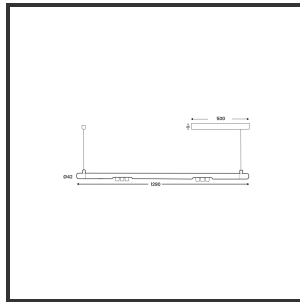

MAMBA KUPS 120 PENDEL

9005 9016 4000K/CRI90 15° Dali

Beamangle	15°	IP	IP33
CIE Flux Codes	92 98 100 100 100	Color	RAL9005
Colour Deviation (SDCM)	3 sdcM	Color 2	RAL9016
Colour Temperature	4000K	Led type	SMD
Max. connected Load	2x3W	Lumen Maintenance	L80B10 bij 50.000
Connected Voltage	220-240V	Lumen/W	135lm/W
CRI	90	Luminous flux of luminaire	600lm
Dim	Dali	Material Housing	Aluminium
Dimensions	Ø42x1290	Material Lens/Reflector/Diffusor	PMMA
Energy Efficiency Class	D	Mounting Type	Suspension
Forward Voltage	18V	PF	0,98
Frequency	50-60Hz	Protection Class	II
IK	07	Suspension Length	1,5m
Input current	350mA	UGR	16

Reference : 000027468

Product Description

Ook de Mamba combineert de meest Lednlux herkenbare afrondingen die we elders terugvinden binnen ons gamma. Samen met een subtiele look en rechtlijnigheid. Een knap staaltje designwerk dat het best tot uiting komt als statement piece te midden van ieders interieur. Waar het hoofdzakelijk bij de Mamba om draait zijn de modulaire magnetische koppelmodules die geïmplementeerd werden in elk onderdeel. Door dit in combinatie te plaatsen met een 48V systeem en de nieuwste led technologieën kregen wij de mogelijkheid om de stroomtoevoer zo laag te houden dat een slank ontwerp geen enkel ontwikkelingsprobleem met zich meebracht. Door de dynamiek tussen de magnetische koppelmodules kunnen alle onderdelen zowel 360° rond zijn als gedraaid worden als individueel horizontaal 180° gedraaid worden waardoor het einde het begin kan worden. Het configureren van een Mamba armatuur gebeurt op geheel en enkel op jouw vraag; de lengte, de module (Kups of Stribe) en de keuze in dim (on/off, Dali, Dali push of Casambi) mogelijkheid hangen allemaal af van jou. Van een strak armatuur boven je eettafel tot een samenstelling die resulteert in nagenoeg eindeloze combinaties mogelijkheden.