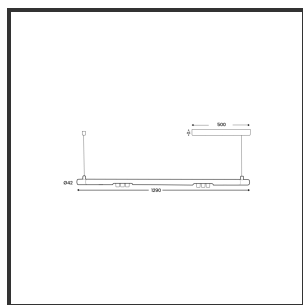

MAMBA KUPS 120 PENDEL

4000K/CRI90 Casambi 9010 9005 25°

Aantal suspensiekabels	2	IP	IP33
Beamangle	25°	Input current	350mA
CIE Flux Codes	92 98 100 100 100	Color	RAL9010
CRI	90	Color 2	RAL9005
Colour Deviation (SDCM)	3 sdcM	Led type	SMD
Colour Temperature	4000K	Lumen Maintenance	L80B10 bij 50.000
Max. connected Load	2x3W	Lumen/W	135lm/W
Connected Voltage	220-240V	Luminous flux of luminaire	600lm
Dim	Casambi	Material Housing	Aluminium
Dimensions	Ø42x1290	Material Lens/Reflector/Diffusor	PMMA
Energy Efficiency Class	D	Mounting Type	Pendel
Forward Voltage	18V	PF	0,98
Frequency	50-60Hz	Protection Class	II
IK	07	Suspension Length	1,5m
		UGR	16

Reference : 000027510

Product Description

Ook de Mamba combineert de meest Lednlux herkenbare afrondingen die we elders terugvinden binnen ons gamma. Samen met een subtiele look en rechtlijnigheid. Een knap staaltje designwerk dat het best tot uiting komt als statement piece te midden van ieders interieur. Waar het hoofdzakelijk bij de Mamba om draait zijn de modulaire magnetische koppelmodules die geïmplementeerd werden in elk onderdeel. Door dit in combinatie te plaatsen met een 48V systeem en de nieuwste led technologieën kregen wij de mogelijkheid om de stroomtoevoer zo laag te houden dat een slank ontwerp geen enkel ontwikkelingsprobleem met zich meebracht. Door de dynamiek tussen de magnetische koppelmodules kunnen alle onderdelen zowel 360° rond zijn als gedraaid worden als individueel horizontaal 180° gedraaid worden waardoor het einde het begin kan worden. Het configureren van een Mamba armatuur gebeurt op geheel en enkel op jouw vraag; de lengte, de module (Kups of Stribe) en de keuze in dim (on/off, Dali, Dali push of Casambi) mogelijkheid hangen allemaal af van jou. Van een strak armatuur boven je eettafel tot een samenstelling die resulteert in nagenoeg eindeloze combinatie mogelijkheden.