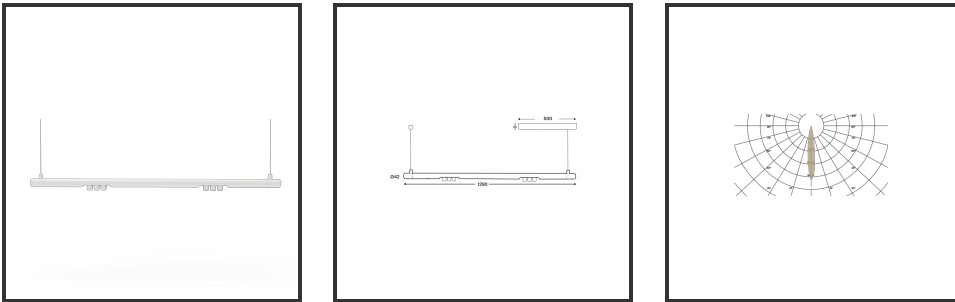

MAMBA KUPS 120 PENDEL

9010 9010 2700K/CRI90 15° on/off

Beamangle	15°	IP	IP33
CIE Flux Codes	92 98 100 100 100	Color	RAL9010
Colour Deviation (SDCM)	3 sdcn	Color 2	RAL9010
Colour Temperature	2700K	Led type	SMD
Max. connected Load	2x3W	Lumen Maintenance	L80B10 bij 50.000
Connected Voltage	220-240V	Lumen/W	135lm/W
CRI	90	Luminous flux of luminaire	600lm
Dim	No	Material Housing	Aluminium
Dimensions	Ø42x1290	Material Lens/Reflector/Diffusor	PMMA
Energy Efficiency Class	D	Mounting Type	Suspension
Forward Voltage	18V	PF	0,98
Frequency	50-60Hz	Protection Class	II
IK	07	Suspension Length	1,5m
Input current	350mA	UGR	16

Reference : 000027515

Product Description

Ook de Mamba combineert de meest Lednlux herkenbare afrondingen die we elders terugvinden binnen ons gamma. Samen met een subtiele look en rechtlijnigheid. Een knap staaltje designwerk dat het best tot uiting komt als statement piece te midden van ieders interieur. Waar het hoofdzakelijk bij de Mamba om draait zijn de modulaire magnetische koppelmodules die geïmplementeerd werden in elk onderdeel. Door dit in combinatie te plaatsen met een 48V systeem en de nieuwste led technologieën kregen wij de mogelijkheid om de stroomtoevoer zo laag te houden dat een slank ontwerp geen enkel ontwikkelingsprobleem met zich meebracht. Door de dynamiek tussen de magnetische koppelmodules kunnen alle onderdelen zowel 360° rond zijn als gedraaid worden als individueel horizontaal 180° gedraaid worden waardoor het einde het begin kan worden. Het configureren van een Mamba armatuur gebeurt op geheel en enkel op jouw vraag; de lengte, de module (Kups of Stribe) en de keuze in dim (on/off, Dali, Dali push of Casambi) mogelijkheid hangen allemaal af van jou. Van een strak armatuur boven je eettafel tot een samenstelling die resulteert in nagenoeg eindeloze combinatie mogelijkheden.