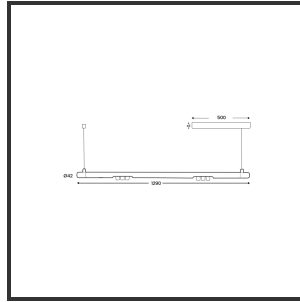

MAMBA KUPS 120 PENDEL

2700K/CRI90 Dali push 9010 9010 15°

Aantal suspensiekabels	2	IP	IP33
Beamangle	15°	Input current	350mA
CIE Flux Codes	92 98 100 100 100	Color	RAL9010
CRI	90	Color 2	RAL9010
Colour Deviation (SDCM)	3 sdcM	Led type	SMD
Colour Temperature	2700K	Lumen Maintenance	L80B10 bij 50.000
Max. connected Load	2x3W	Lumen/W	135lm/W
Connected Voltage	220-240V	Luminous flux of luminaire	600lm
Dim	Dali push	Material Housing	Aluminium
Dimensions	Ø42x1290	Material Lens/Reflector/Diffusor	PMMA
Energy Efficiency Class	D	Mounting Type	Pendel
Forward Voltage	18V	PF	0,98
Frequency	50-60Hz	Protection Class	II
IK	07	Suspension Length	1,5m
		UGR	16

Product Description

Ook de Mamba combineert de meest Lednlux herkenbare afrondingen die we elders terugvinden binnen ons gamma. Samen met een subtiel look en rechtlijnigheid. Een knap staaltje designwerk dat het best tot uiting komt als statement piece te midden van ieders interieur. Waar het hoofdzakelijk bij de Mamba om draait zijn de modulaire magnetische koppelmodules die geïmplementeerd werden in elk onderdeel. Door dit in combinatie te plaatsen met een 48V systeem en de nieuwste led technologieën kregen wij de mogelijkheid om de stroomtoevoer zo laag te houden dat een slank ontwerp geen enkel ontwikkelingsprobleem met zich meebracht. Door de dynamiek tussen de magnetische koppelmodules kunnen alle onderdelen zowel 360° rond zijn als gedraaid worden als individueel horizontaal 180° gedraaid worden waardoor het einde het begin kan worden. Het configureren van een Mamba armatuur gebeurt op geheel en enkel op jouw vraag; de lengte, de module (Kups of Stribe) en de keuze in dim (on/off, Dali, Dali push of Casambi) mogelijkheid hangen allemaal af van jou. Van een strak armatuur boven je eettafel tot een samenstelling die resulteert in nagenoeg eindeloze combinatie mogelijkheden.