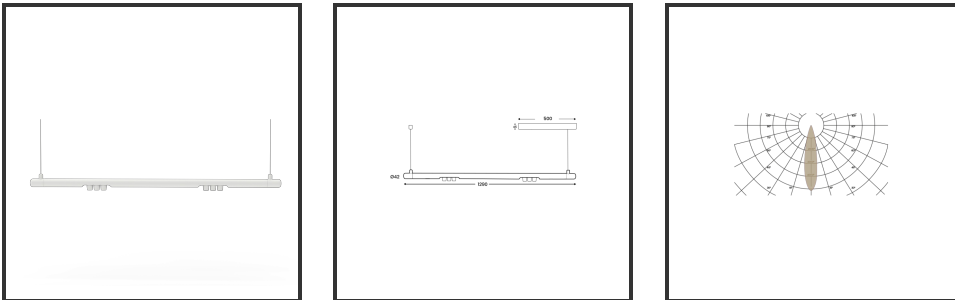

MAMBA KUPS 120 PENDEL

9010 9010 2700K/CRI90 25° Dali push

Beamangle	25°	IP	IP33
CIE Flux Codes	92 98 100 100 100	Color	RAL9010
Colour Deviation (SDCM)	3 sdcM	Color 2	RAL9010
Colour Temperature	2700K	Led type	SMD
Max. connected Load	2x3W	Lumen Maintenance	L80B10 bij 50.000
Connected Voltage	220-240V	Lumen/W	135lm/W
CRI	90	Luminous flux of luminaire	600lm
Dim	Dali push	Material Housing	Aluminium
Dimensions	Ø42x1290	Material Lens/Reflector/Diffusor	PMMA
Energy Efficiency Class	D	Mounting Type	Suspension
Forward Voltage	18V	PF	0,98
Frequency	50-60Hz	Protection Class	II
IK	07	Suspension Length	1,5m
Input current	350mA	UGR	16

Reference : 000027521

Product Description

Ook de Mamba combineert de meest Lednlux herkenbare afrondingen die we elders terugvinden binnen ons gamma. Samen met een subtiele look en rechtlijnigheid. Een knap staaltje designwerk dat het best tot uiting komt als statement piece te midden van ieders interieur. Waar het hoofdzakelijk bij de Mamba om draait zijn de modulaire magnetische koppelmodules die geïmplementeerd werden in elk onderdeel. Door dit in combinatie te plaatsen met een 48V systeem en de nieuwste led technologieën kregen wij de mogelijkheid om de stroomtoevoer zo laag te houden dat een slank ontwerp geen enkel ontwikkelingsprobleem met zich meebracht. Door de dynamiek tussen de magnetische koppelmodules kunnen alle onderdelen zowel 360° rond zijn als gedraaid worden als individueel horizontaal 180° gedraaid worden waardoor het einde het begin kan worden. Het configureren van een Mamba armatuur gebeurt op geheel en enkel op jouw vraag; de lengte, de module (Kups of Stribe) en de keuze in dim (on/off, Dali, Dali push of Casambi) mogelijkheid hangen allemaal af van jou. Van een strak armatuur boven je eettafel tot een samenstelling die resulteert in nagenoeg eindeloze combinatie mogelijkheden.