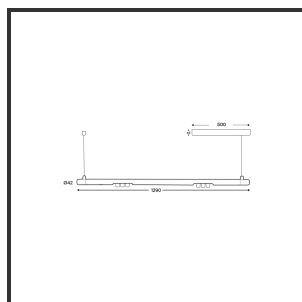

# MAMBA KUPS 120 PENDEL

2700K/CRI90 Dali push 9010 9010 25°

Aantal suspensiekabels	2	IP	IP33
Beamangle	25°	Input current	350mA
CIE Flux Codes	92 98 100 100 100	Color	RAL9010
CRI	90	Color 2	RAL9010
Colour Deviation (SDCM)	3 sdcM	Led type	SMD
Colour Temperature	2700K	Lumen Maintenance	L80B10 bij 50.000
Max. connected Load	2x3W	Lumen/W	135lm/W
Connected Voltage	220-240V	Luminous flux of luminaire	600lm
Dim	Dali push	Material Housing	Aluminium
Dimensions	Ø42x1290	Material Lens/Reflector/Diffusor	PMMA
Energy Efficiency Class	D	Mounting Type	Pendel
Forward Voltage	18V	PF	0,98
Frequency	50-60Hz	Protection Class	II
IK	07	Suspension Length	1,5m
		UGR	16

## Product Description

Ook de Mamba combineert de meest Lednlux herkenbare afrondingen die we elders terugvinden binnen ons gamma. Samen met een subtiele look en rechtlijnigheid. Een knap staaltje designwerk dat het best tot uiting komt als statement piece te midden van ieders interieur. Waar het hoofdzakelijk bij de Mamba om draait zijn de modulaire magnetische koppelmodules die geïmplementeerd werden in elk onderdeel. Door dit in combinatie te plaatsen met een 48V systeem en de nieuwste led technologieën kregen wij de mogelijkheid om de stroomtoevoer zo laag te houden dat een slank ontwerp geen enkel ontwikkelingsprobleem met zich meebracht. Door de dynamiek tussen de magnetische koppelmodules kunnen alle onderdelen zowel 360° rond zijn als gedraaid worden als individueel horizontaal 180° gedraaid worden waardoor het einde het begin kan worden. Het configureren van een Mamba armatuur gebeurt op geheel en enkel op jouw vraag; de lengte, de module (Kups of Stribe) en de keuze in dim (on/off, Dali, Dali push of Casambi) mogelijkheid hangen allemaal af van jou. Van een strak armatuur boven je eettafel tot een samenstelling die resulteert in nagenoeg eindeloze combinatie mogelijkheden.