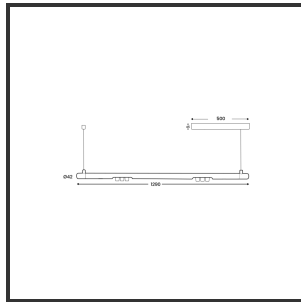

MAMBA KUPS 120 PENDEL

9010 9010 3000K/CRI90 15° Dali

Beamangle	15°	IP	IP33
CIE Flux Codes	92 98 100 100 100	Color	RAL9010
Colour Deviation (SDCM)	3 sdcM	Color 2	RAL9010
Colour Temperature	3000K	Led type	SMD
Max. connected Load	2x3W	Lumen Maintenance	L80B10 bij 50.000
Connected Voltage	220-240V	Lumen/W	135lm/W
CRI	90	Luminous flux of luminaire	600lm
Dim	Dali	Material Housing	Aluminium
Dimensions	Ø42x1290	Material Lens/Reflector/Diffusor	PMMA
Energy Efficiency Class	D	Mounting Type	Suspension
Forward Voltage	18V	PF	0,98
Frequency	50-60Hz	Protection Class	II
IK	07	Suspension Length	1,5m
Input current	350mA	UGR	16

Reference : 000027528

Product Description

Ook de Mamba combineert de meest Lednlux herkenbare afrondingen die we elders terugvinden binnen ons gamma. Samen met een subtiele look en rechtlijnigheid. Een knap staaltje designwerk dat het best tot uiting komt als statement piece te midden van ieders interieur. Waar het hoofdzakelijk bij de Mamba om draait zijn de modulaire magnetische koppelmodules die geïmplementeerd werden in elk onderdeel. Door dit in combinatie te plaatsen met een 48V systeem en de nieuwste led technologieën kregen wij de mogelijkheid om de stroomtoevoer zo laag te houden dat een slank ontwerp geen enkel ontwikkelingsprobleem met zich meebracht. Door de dynamiek tussen de magnetische koppelmodules kunnen alle onderdelen zowel 360° rond zijn als gedraaid worden als individueel horizontaal 180° gedraaid worden waardoor het einde het begin kan worden. Het configureren van een Mamba armatuur gebeurt op geheel en enkel op jouw vraag; de lengte, de module (Kups of Stribe) en de keuze in dim (on/off, Dali, Dali push of Casambi) mogelijkheid hangen allemaal af van jou. Van een strak armatuur boven je eettafel tot een samenstelling die resulteert in nagenoeg eindeloze combinatie mogelijkheden.