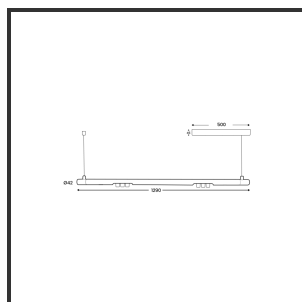

MAMBA KUPS 120 PENDEL

4000K/CRI90 on/off 9010 9010 25°

Aantal suspensiekabels	2	IP	IP33
Beamangle	25°	Input current	350mA
CIE Flux Codes	92 98 100 100 100	Color	RAL9010
CRI	90	Color 2	RAL9010
Colour Deviation (SDCM)	3 sdcM	Led type	SMD
Colour Temperature	4000K	Lumen Maintenance	L80B10 bij 50.000
Max. connected Load	2x3W	Lumen/W	135lm/W
Connected Voltage	220-240V	Luminous flux of luminaire	600lm
Dim	No	Material Housing	Aluminium
Dimensions	Ø42x1290	Material Lens/Reflector/Diffusor	PMMA
Energy Efficiency Class	D	Mounting Type	Pendel
Forward Voltage	18V	PF	0,98
Frequency	50-60Hz	Protection Class	II
IK	07	Suspension Length	1,5m
		UGR	16

Reference : 000027543

Product Description

Ook de Mamba combineert de meest Lednlux herkenbare afrondingen die we elders terugvinden binnen ons gamma. Samen met een subtiele look en rechtlijnigheid. Een knap staaltje designwerk dat het best tot uiting komt als statement piece te midden van ieders interieur. Waar het hoofdzakelijk bij de Mamba om draait zijn de modulaire magnetische koppelmodules die geïmplementeerd werden in elk onderdeel. Door dit in combinatie te plaatsen met een 48V systeem en de nieuwste led technologieën kregen wij de mogelijkheid om de stroomtoevoer zo laag te houden dat een slank ontwerp geen enkel ontwikkelingsprobleem met zich meebracht. Door de dynamiek tussen de magnetische koppelmodules kunnen alle onderdelen zowel 360° rond zijn as gedraaid worden als individueel horizontaal 180° gedraaid worden waardoor het einde het begin kan worden. Het configureren van een Mamba armatuur gebeurt op geheel en enkel op jouw vraag; de lengte, de module (Kups of Stribe) en de keuze in dim (on/off, Dali, Dali push of Casambi) mogelijkheid hangen allemaal af van jou. Van een strak armatuur boven je eettafel tot een samenstelling die resulteert in nagenoeg eindeloze combinatie mogelijkheden.