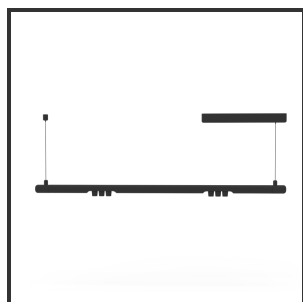

MAMBA KUPS 120 PENDEL

2700K/CRI90 on/off 9010 9016 25°

Aantal suspensiekabels	2	IP	IP33
Beamangle	25°	Input current	350mA
CIE Flux Codes	92 98 100 100 100	Color	RAL9010
CRI	90	Color 2	RAL9016
Colour Deviation (SDCM)	3 sdcM	Led type	SMD
Colour Temperature	2700K	Lumen Maintenance	L80B10 bij 50.000
Max. connected Load	2x3W	Lumen/W	135lm/W
Connected Voltage	220-240V	Luminous flux of luminaire	600lm
Dim	No	Material Housing	Aluminium
Dimensions	Ø42x1290	Material Lens/Reflector/Diffusor	PMMA
Energy Efficiency Class	D	Mounting Type	Pendel
Forward Voltage	18V	PF	0,98
Frequency	50-60Hz	Protection Class	II
IK	07	Suspension Length	1,5m
		UGR	16

Reference : 000027555

Product Description

Ook de Mamba combineert de meest Lednlux herkenbare afrondingen die we elders terugvinden binnen ons gamma. Samen met een subtiele look en rechtlijnigheid. Een knap staaltje designwerk dat het best tot uiting komt als statement piece te midden van ieders interieur. Waar het hoofdzakelijk bij de Mamba om draait zijn de modulaire magnetische koppelmodules die geïmplementeerd werden in elk onderdeel. Door dit in combinatie te plaatsen met een 48V systeem en de nieuwste led technologieën kregen wij de mogelijkheid om de stroomtoevoer zo laag te houden dat een slank ontwerp geen enkel ontwikkelingsprobleem met zich meebracht. Door de dynamiek tussen de magnetische koppelmodules kunnen alle onderdelen zowel 360° rond zijn als gedraaid worden als individueel horizontaal 180° gedraaid worden waardoor het einde het begin kan worden. Het configureren van een Mamba armatuur gebeurt op geheel en enkel op jouw vraag; de lengte, de module (Kups of Stribe) en de keuze in dim (on/off, Dali, Dali push of Casambi) mogelijkheid hangen allemaal af van jou. Van een strak armatuur boven je eettafel tot een samenstelling die resulteert in nagenoeg eindeloze combinatie mogelijkheden.