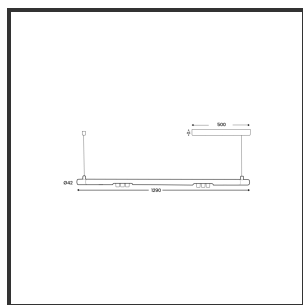

MAMBA KUPS 120 PENDEL

3000K/CRI90 Dali push 9010 9016 45°

Aantal suspensiekabels	2	IP	IP33
Beamangle	45°	Input current	350mA
CIE Flux Codes	92 98 100 100 100	Color	RAL9010
CRI	90	Color 2	RAL9016
Colour Deviation (SDCM)	3 sdcM	Led type	SMD
Colour Temperature	3000K	Lumen Maintenance	L80B10 bij 50.000
Max. connected Load	2x3W	Lumen/W	135lm/W
Connected Voltage	220-240V	Luminous flux of luminaire	600lm
Dim	Dali push	Material Housing	Aluminium
Dimensions	Ø42x1290	Material Lens/Reflector/Diffusor	PMMA
Energy Efficiency Class	D	Mounting Type	Pendel
Forward Voltage	18V	PF	0,98
Frequency	50-60Hz	Protection Class	II
IK	07	Suspension Length	1,5m
		UGR	16

Reference : 000027573

Product Description

Ook de Mamba combineert de meest Lednlux herkenbare afrondingen die we elders terugvinden binnen ons gamma. Samen met een subtiele look en rechtlijnigheid. Een knap staaltje designwerk dat het best tot uiting komt als statement piece te midden van ieders interieur. Waar het hoofdzakelijk bij de Mamba om draait zijn de modulaire magnetische koppelmodules die geïmplementeerd werden in elk onderdeel. Door dit in combinatie te plaatsen met een 48V systeem en de nieuwste led technologieën kregen wij de mogelijkheid om de stroomtoevoer zo laag te houden dat een slank ontwerp geen enkel ontwikkelingsprobleem met zich meebracht. Door de dynamiek tussen de magnetische koppelmodules kunnen alle onderdelen zowel 360° rond zijn als gedraaid worden als individueel horizontaal 180° gedraaid worden waardoor het einde het begin kan worden. Het configureren van een Mamba armatuur gebeurt op geheel en enkel op jouw vraag; de lengte, de module (Kups of Stribe) en de keuze in dim (on/off, Dali, Dali push of Casambi) mogelijkheid hangen allemaal af van jou. Van een strak armatuur boven je eettafel tot een samenstelling die resulteert in nagenoeg eindeloze combinatie mogelijkheden.