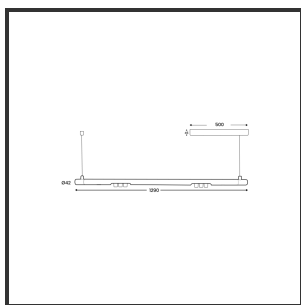

MAMBA KUPS 120 PENDEL

4000K/CRI90 Casambi 9010 9016 45°

Aantal suspensiekabels	2	IP	IP33
Beamangle	45°	Input current	350mA
CIE Flux Codes	92 98 100 100 100	Color	RAL9010
CRI	90	Color 2	RAL9016
Colour Deviation (SDCM)	3 sdcM	Led type	SMD
Colour Temperature	4000K	Lumen Maintenance	L80B10 bij 50.000
Max. connected Load	2x3W	Lumen/W	135lm/W
Connected Voltage	220-240V	Luminous flux of luminaire	600lm
Dim	Casambi	Material Housing	Aluminium
Dimensions	Ø42x1290	Material Lens/Reflector/Diffusor	PMMA
Energy Efficiency Class	D	Mounting Type	Pendel
Forward Voltage	18V	PF	0,98
Frequency	50-60Hz	Protection Class	II
IK	07	Suspension Length	1,5m
		UGR	16

Product Description

Ook de Mamba combineert de meest Lednlux herkenbare afrondingen die we elders terugvinden binnen ons gamma. Samen met een subtiele look en rechtlijnigheid. Een knap staaltje designwerk dat het best tot uiting komt als statement piece te midden van ieders interieur. Waar het hoofdzakelijk bij de Mamba om draait zijn de modulaire magnetische koppelmodules die geïmplementeerd werden in elk onderdeel. Door dit in combinatie te plaatsen met een 48V systeem en de nieuwste led technologieën kregen wij de mogelijkheid om de stroomtoevoer zo laag te houden dat een slank ontwerp geen enkel ontwikkelingsprobleem met zich meebracht. Door de dynamiek tussen de magnetische koppelmodules kunnen alle onderdelen zowel 360° rond zijn als gedraaid worden als individueel horizontaal 180° gedraaid worden waardoor het einde het begin kan worden. Het configureren van een Mamba armatuur gebeurt op geheel en enkel op jouw vraag; de lengte, de module (Kups of Stribe) en de keuze in dim (on/off, Dali, Dali push of Casambi) mogelijkheid hangen allemaal af van jou. Van een strak armatuur boven je eettafel tot een samenstelling die resulteert in nagenoeg eindeloze combinatie mogelijkheden.