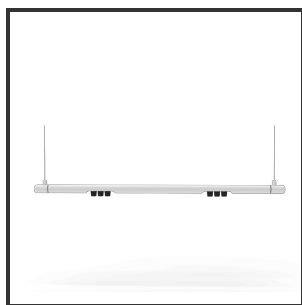

MAMBA KUPS 120 PENDEL

2700K/CRI90 on/off 9016 9005 15°

Aantal suspensiekabels	2	IP	IP33
Beamangle	15°	Input current	350mA
CIE Flux Codes	92 98 100 100 100	Color	RAL9016
CRI	90	Color 2	RAL9005
Colour Deviation (SDCM)	3 sdcM	Led type	SMD
Colour Temperature	2700K	Lumen Maintenance	L80B10 bij 50.000
Max. connected Load	2x3W	Lumen/W	135lm/W
Connected Voltage	220-240V	Luminous flux of luminaire	600lm
Dim	No	Material Housing	Aluminium
Dimensions	Ø42x1290	Material Lens/Reflector/Diffusor	PMMA
Energy Efficiency Class	D	Mounting Type	Pendel
Forward Voltage	18V	PF	0,98
Frequency	50-60Hz	Protection Class	II
IK	07	Suspension Length	1,5m
		UGR	16

Reference : 000027587

Product Description

Ook de Mamba combineert de meest Lednlux herkenbare afrondingen die we elders terugvinden binnen ons gamma. Samen met een subtiele look en rechtlijnigheid. Een knap staaltje designwerk dat het best tot uiting komt als statement piece te midden van ieders interieur. Waar het hoofdzakelijk bij de Mamba om draait zijn de modulaire magnetische koppelmodules die geïmplementeerd werden in elk onderdeel. Door dit in combinatie te plaatsen met een 48V systeem en de nieuwste led technologieën kregen wij de mogelijkheid om de stroomtoevoer zo laag te houden dat een slank ontwerp geen enkel ontwikkelingsprobleem met zich meebracht. Door de dynamiek tussen de magnetische koppelmodules kunnen alle onderdelen zowel 360° rond zijn as gedraaid worden als individueel horizontaal 180° gedraaid worden waardoor het einde het begin kan worden. Het configureren van een Mamba armatuur gebeurt op geheel en enkel op jouw vraag; de lengte, de module (Kups of Stribe) en de keuze in dim (on/off, Dali, Dali push of Casambi) mogelijkheid hangen allemaal af van jou. Van een strak armatuur boven je eettafel tot een samenstelling die resulteert in nagenoeg eindeloze combinatie mogelijkheden.