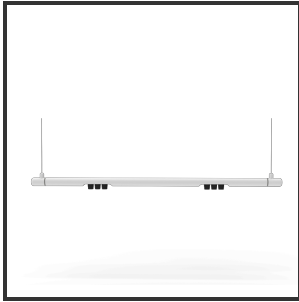

MAMBA KUPS 120 PENDEL

2700K/CRI90 Dali push 9016 9005 45°

Aantal suspensiekabels	2	IP	IP33
Beamangle	45°	Input current	350mA
CIE Flux Codes	92 98 100 100 100	Color	RAL9016
CRI	90	Color 2	RAL9005
Colour Deviation (SDCM)	3 sdcM	Led type	SMD
Colour Temperature	2700K	Lumen Maintenance	L80B10 bij 50.000
Max. connected Load	2x3W	Lumen/W	135lm/W
Connected Voltage	220-240V	Luminous flux of luminaire	600lm
Dim	Dali push	Material Housing	Aluminium
Dimensions	Ø42x1290	Material Lens/Reflector/Diffusor	PMMA
Energy Efficiency Class	D	Mounting Type	Pendel
Forward Voltage	18V	PF	0,98
Frequency	50-60Hz	Protection Class	II
IK	07	Suspension Length	1,5m
		UGR	16

Reference : 000027597

Product Description

Ook de Mamba combineert de meest Lednlux herkenbare afrondingen die we elders terugvinden binnen ons gamma. Samen met een subtiele look en rechtlijnigheid. Een knap staaltje designwerk dat het best tot uiting komt als statement piece te midden van ieders interieur. Waar het hoofdzakelijk bij de Mamba om draait zijn de modulaire magnetische koppelmodules die geïmplementeerd werden in elk onderdeel. Door dit in combinatie te plaatsen met een 48V systeem en de nieuwste led technologieën kregen wij de mogelijkheid om de stroomtoevoer zo laag te houden dat een slank ontwerp geen enkel ontwikkelingsprobleem met zich meebracht. Door de dynamiek tussen de magnetische koppelmodules kunnen alle onderdelen zowel 360° rond zijn als gedraaid worden als individueel horizontaal 180° gedraaid worden waardoor het einde het begin kan worden. Het configureren van een Mamba armatuur gebeurt op geheel en enkel op jouw vraag; de lengte, de module (Kups of Stribe) en de keuze in dim (on/off, Dali, Dali push of Casambi) mogelijkheid hangen allemaal af van jou. Van een strak armatuur boven je eettafel tot een samenstelling die resulteert in nagenoeg eindeloze combinatie mogelijkheden.