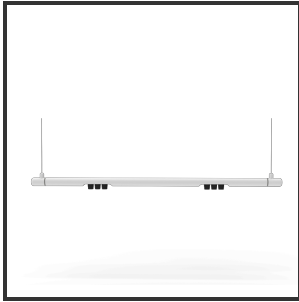

# MAMBA KUPS 120 PENDEL

4000K/CRI90 on/off 9016 9005 25°

Aantal suspensiekabels	2	IP	IP33
Beamangle	25°	Input current	350mA
CIE Flux Codes	92 98 100 100 100	Color	RAL9016
CRI	90	Color 2	RAL9005
Colour Deviation (SDCM)	3 sdcM	Led type	SMD
Colour Temperature	4000K	Lumen Maintenance	L80B10 bij 50.000
Max. connected Load	2x3W	Lumen/W	135lm/W
Connected Voltage	220-240V	Luminous flux of luminaire	600lm
Dim	No	Material Housing	Aluminium
Dimensions	Ø42x1290	Material Lens/Reflector/Diffusor	PMMA
Energy Efficiency Class	D	Mounting Type	Pendel
Forward Voltage	18V	PF	0,98
Frequency	50-60Hz	Protection Class	II
IK	07	Suspension Length	1,5m
		UGR	16

## Product Description

Ook de Mamba combineert de meest Lednlux herkenbare afrondingen die we elders terugvinden binnen ons gamma. Samen met een subtiele look en rechtlijnigheid. Een knap staaltje designwerk dat het best tot uiting komt als statement piece te midden van ieders interieur. Waar het hoofdzakelijk bij de Mamba om draait zijn de modulaire magnetische koppelmodules die geïmplementeerd werden in elk onderdeel. Door dit in combinatie te plaatsen met een 48V systeem en de nieuwste led technologieën kregen wij de mogelijkheid om de stroomtoevoer zo laag te houden dat een slank ontwerp geen enkel ontwikkelingsprobleem met zich meebracht. Door de dynamiek tussen de magnetische koppelmodules kunnen alle onderdelen zowel 360° rond zijn as gedraaid worden als individueel horizontaal 180° gedraaid worden waardoor het einde het begin kan worden. Het configureren van een Mamba armatuur gebeurt op geheel en enkel op jouw vraag; de lengte, de module (Kups of Stribe) en de keuze in dim (on/off, Dali, Dali push of Casambi) mogelijkheid hangen allemaal af van jou. Van een strak armatuur boven je eettafel tot een samenstelling die resulteert in nagenoeg eindeloze combinatie mogelijkheden.