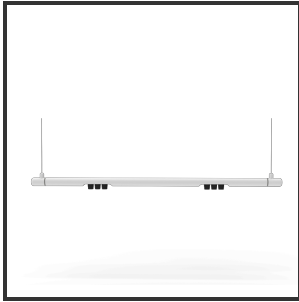

MAMBA KUPS 120 PENDEL

4000K/CRI90 Dali push 9016 9005 25°

Aantal suspensiekabels	2	IP	IP33
Beamangle	25°	Input current	350mA
CIE Flux Codes	92 98 100 100 100	Color	RAL9016
CRI	90	Color 2	RAL9005
Colour Deviation (SDCM)	3 sdcM	Led type	SMD
Colour Temperature	4000K	Lumen Maintenance	L80B10 bij 50.000
Max. connected Load	2x3W	Lumen/W	135lm/W
Connected Voltage	220-240V	Luminous flux of luminaire	600lm
Dim	Dali push	Material Housing	Aluminium
Dimensions	Ø42x1290	Material Lens/Reflector/Diffusor	PMMA
Energy Efficiency Class	D	Mounting Type	Pendel
Forward Voltage	18V	PF	0,98
Frequency	50-60Hz	Protection Class	II
IK	07	Suspension Length	1,5m
		UGR	16

Reference : 000027617

Product Description

Ook de Mamba combineert de meest Lednlux herkenbare afrondingen die we elders terugvinden binnen ons gamma. Samen met een subtiele look en rechtlijnigheid. Een knap staaltje designwerk dat het best tot uiting komt als statement piece te midden van ieders interieur. Waar het hoofdzakelijk bij de Mamba om draait zijn de modulaire magnetische koppelmodules die geïmplementeerd werden in elk onderdeel. Door dit in combinatie te plaatsen met een 48V systeem en de nieuwste led technologieën kregen wij de mogelijkheid om de stroomtoevoer zo laag te houden dat een slank ontwerp geen enkel ontwikkelingsprobleem met zich meebracht. Door de dynamiek tussen de magnetische koppelmodules kunnen alle onderdelen zowel 360° rond zijn als gedraaid worden als individueel horizontaal 180° gedraaid worden waardoor het einde het begin kan worden. Het configureren van een Mamba armatuur gebeurt op geheel en enkel op jouw vraag; de lengte, de module (Kups of Stribe) en de keuze in dim (on/off, Dali, Dali push of Casambi) mogelijkheid hangen allemaal af van jou. Van een strak armatuur boven je eettafel tot een samenstelling die resulteert in nagenoeg eindeloze combinatie mogelijkheden.