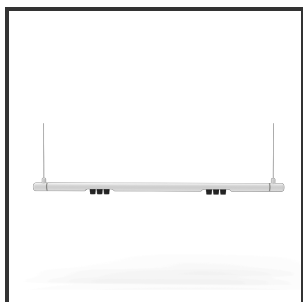

MAMBA KUPS 120 PENDEL

9016 9005 4000K/CRI90 25° Casambi

Beamangle	25°	IP	IP33
CIE Flux Codes	92 98 100 100 100	Color	RAL9016
Colour Deviation (SDCM)	3 sdcn	Color 2	RAL9005
Colour Temperature	4000K	Led type	SMD
Max. connected Load	2x3W	Lumen Maintenance	L80B10 bij 50.000
Connected Voltage	220-240V	Lumen/W	135lm/W
CRI	90	Luminous flux of luminaire	600lm
Dim	Casambi	Material Housing	Aluminium
Dimensions	Ø42x1290	Material Lens/Reflector/Diffusor	PMMA
Energy Efficiency Class	D	Mounting Type	Suspension
Forward Voltage	18V	PF	0,98
Frequency	50-60Hz	Protection Class	II
IK	07	Suspension Length	1,5m
Input current	350mA	UGR	16

Reference : 000027618

Product Description

Ook de Mamba combineert de meest Lednlux herkenbare afrondingen die we elders terugvinden binnen ons gamma. Samen met een subtiel look en rechtlijnigheid. Een knap staaltje designwerk dat het best tot uiting komt als statement piece te midden van ieders interieur. Waar het hoofdzakelijk bij de Mamba om draait zijn de modulaire magnetische koppelmodules die geïmplementeerd werden in elk onderdeel. Door dit in combinatie te plaatsen met een 48V systeem en de nieuwste led technologieën kregen wij de mogelijkheid om de stroomtoevoer zo laag te houden dat een slank ontwerp geen enkel ontwikkelingsprobleem met zich meebracht. Door de dynamiek tussen de magnetische koppelmodules kunnen alle onderdelen zowel 360° rond zijn als gedraaid worden als individueel horizontaal 180° gedraaid worden waardoor het einde het begin kan worden. Het configureren van een Mamba armatuur gebeurt op geheel en enkel op jouw vraag; de lengte, de module (Kups of Stribe) en de keuze in dim (on/off, Dali, Dali push of Casambi) mogelijkheid hangen allemaal af van jou. Van een strak armatuur boven je eettafel tot een samenstelling die resulteert in nagenoeg eindeloze combinatie mogelijkheden.