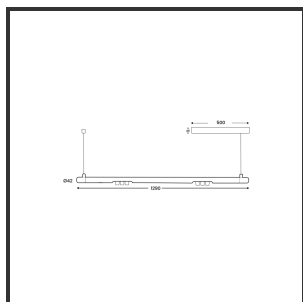

MAMBA KUPS 120 PENDEL

9016 9005 4000K/CRI90 25° Casambi

Beamangle	25°	IP	IP33
CIE Flux Codes	92 98 100 100 100	Color	RAL9016
Colour Deviation (SDCM)	3 sdcn	Color 2	RAL9005
Colour Temperature	4000K	Led type	SMD
Max. connected Load	2x3W	Lumen Maintenance	L80B10 bij 50.000
Connected Voltage	220-240V	Lumen/W	135lm/W
CRI	90	Luminous flux of luminaire	600lm
Dim	Casambi	Material Housing	Aluminium
Dimensions	Ø42x1290	Material Lens/Reflector/Diffusor	PMMA
Energy Efficiency Class	D	Mounting Type	Suspension
Forward Voltage	18V	PF	0,98
Frequency	50-60Hz	Protection Class	II
IK	07	Suspension Length	1,5m
Input current	350mA	UGR	16

Reference : 000027618

Product Description

Ook de Mamba combineert de meest Lednlux herkenbare afrondingen die we elders terugvinden binnen ons gamma. Samen met een subtiel look en rechtlijnigheid. Een knap staaltje designwerk dat het best tot uiting komt als statement piece te midden van ieders interieur. Waar het hoofdzakelijk bij de Mamba om draait zijn de modulaire magnetische koppelmodules die geïmplementeerd werden in elk onderdeel. Door dit in combinatie te plaatsen met een 48V systeem en de nieuwste led technologieën kregen wij de mogelijkheid om de stroomtoevoer zo laag te houden dat een slank ontwerp geen enkel ontwikkelingsprobleem met zich meebracht. Door de dynamiek tussen de magnetische koppelmodules kunnen alle onderdelen zowel 360° rond zijn als gedraaid worden als individueel horizontaal 180° gedraaid worden waardoor het einde het begin kan worden. Het configureren van een Mamba armatuur gebeurt op geheel en enkel op jouw vraag; de lengte, de module (Kups of Stribe) en de keuze in dim (on/off, Dali, Dali push of Casambi) mogelijkheid hangen allemaal af van jou. Van een strak armatuur boven je eettafel tot een samenstelling die resulteert in nagenoeg eindeloze combinatie mogelijkheden.