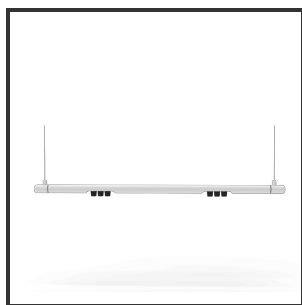

# MAMBA KUPS 120 PENDEL

4000K/CRI90 Casambi 9016 9005 25°

Aantal suspensiekabels	2	IP	IP33
Beamangle	25°	Input current	350mA
CIE Flux Codes	92 98 100 100 100	Color	RAL9016
CRI	90	Color 2	RAL9005
Colour Deviation (SDCM)	3 sdcM	Led type	SMD
Colour Temperature	4000K	Lumen Maintenance	L80B10 bij 50.000
Max. connected Load	2x3W	Lumen/W	135lm/W
Connected Voltage	220-240V	Luminous flux of luminaire	600lm
Dim	Casambi	Material Housing	Aluminium
Dimensions	Ø42x1290	Material Lens/Reflector/Diffusor	PMMA
Energy Efficiency Class	D	Mounting Type	Pendel
Forward Voltage	18V	PF	0,98
Frequency	50-60Hz	Protection Class	II
IK	07	Suspension Length	1,5m
		UGR	16

## Product Description

Ook de Mamba combineert de meest Lednlux herkenbare afrondingen die we elders terugvinden binnen ons gamma. Samen met een subtiële look en rechtlijnigheid. Een knap staaltje designwerk dat het best tot uiting komt als statement piece te midden van ieders interieur. Waar het hoofdzakelijk bij de Mamba om draait zijn de modulaire magnetische koppelmodules die geïmplementeerd werden in elk onderdeel. Door dit in combinatie te plaatsen met een 48V systeem en de nieuwste led technologieën kregen wij de mogelijkheid om de stroomtoevoer zo laag te houden dat een slank ontwerp geen enkel ontwikkelingsprobleem met zich meebracht. Door de dynamiek tussen de magnetische koppelmodules kunnen alle onderdelen zowel 360° rond zijn als gedraaid worden als individueel horizontaal 180° gedraaid worden waardoor het einde het begin kan worden. Het configureren van een Mamba armatuur gebeurt op geheel en enkel op jouw vraag; de lengte, de module (Kups of Stribe) en de keuze in dim (on/off, Dali, Dali push of Casambi) mogelijkheid hangen allemaal af van jou. Van een strak armatuur boven je eettafel tot een samenstelling die resulteert in nagenoeg eindeloze combinatie mogelijkheden.