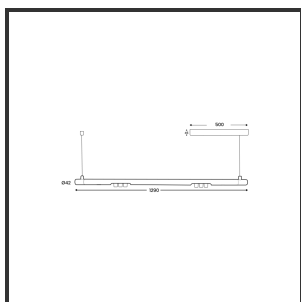

MAMBA KUPS 120 PENDEL

4000K/CRI90 Dali 9016 9005 45°

Aantal suspensiekabels	2	IP	IP33
Beamangle	45°	Input current	350mA
CIE Flux Codes	92 98 100 100 100	Color	RAL9016
CRI	90	Color 2	RAL9005
Colour Deviation (SDCM)	3 sdcM	Led type	SMD
Colour Temperature	4000K	Lumen Maintenance	L80B10 bij 50.000
Max. connected Load	2x3W	Lumen/W	135lm/W
Connected Voltage	220-240V	Luminous flux of luminaire	600lm
Dim	Dali	Material Housing	Aluminium
Dimensions	Ø42x1290	Material Lens/Reflector/Diffusor	PMMA
Energy Efficiency Class	D	Mounting Type	Pendel
Forward Voltage	18V	PF	0,98
Frequency	50-60Hz	Protection Class	II
IK	07	Suspension Length	1,5m
		UGR	16

Reference : 000027620

Product Description

Ook de Mamba combineert de meest Lednlux herkenbare afrondingen die we elders terugvinden binnen ons gamma. Samen met een subtiele look en rechtlijnigheid. Een knap staaltje designwerk dat het best tot uiting komt als statement piece te midden van ieders interieur. Waar het hoofdzakelijk bij de Mamba om draait zijn de modulaire magnetische koppelmodules die geïmplementeerd werden in elk onderdeel. Door dit in combinatie te plaatsen met een 48V systeem en de nieuwste led technologieën kregen wij de mogelijkheid om de stroomtoevoer zo laag te houden dat een slank ontwerp geen enkel ontwikkelingsprobleem met zich meebracht. Door de dynamiek tussen de magnetische koppelmodules kunnen alle onderdelen zowel 360° rond zijn as gedraaid worden als individueel horizontaal 180° gedraaid worden waardoor het einde het begin kan worden. Het configureren van een Mamba armatuur gebeurt op geheel en enkel op jouw vraag; de lengte, de module (Kups of Stribe) en de keuze in dim (on/off, Dali, Dali push of Casambi) mogelijkheid hangen allemaal af van jou. Van een strak armatuur boven je eettafel tot een samenstelling die resulteert in nagenoeg eindeloze combinatie mogelijkheden.