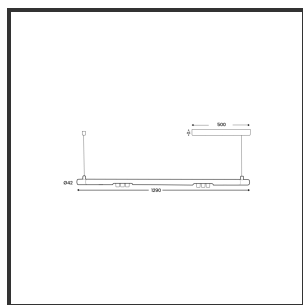

MAMBA KUPS 120 PENDEL

2700K/CRI90 on/off 9016 9010 25°

Aantal suspensiekabels	2	IP	IP33
Beamangle	25°	Input current	350mA
CIE Flux Codes	92 98 100 100 100	Color	RAL9016
CRI	90	Color 2	RAL9010
Colour Deviation (SDCM)	3 sdc	Led type	SMD
Colour Temperature	2700K	Lumen Maintenance	L80B10 bij 50.000
Max. connected Load	2x3W	Lumen/W	135lm/W
Connected Voltage	220-240V	Luminous flux of luminaire	600lm
Dim	No	Material Housing	Aluminium
Dimensions	Ø42x1290	Material Lens/Reflector/Diffusor	PMMA
Energy Efficiency Class	D	Mounting Type	Pendel
Forward Voltage	18V	PF	0,98
Frequency	50-60Hz	Protection Class	II
IK	07	Suspension Length	1,5m
		UGR	16

Reference : 000027627

Product Description

Ook de Mamba combineert de meest Lednlux herkenbare afrondingen die we elders terugvinden binnen ons gamma. Samen met een subtiele look en rechtlijnigheid. Een knap staaltje designwerk dat het best tot uiting komt als statement piece te midden van ieders interieur. Waar het hoofdzakelijk bij de Mamba om draait zijn de modulaire magnetische koppelmodules die geïmplementeerd werden in elk onderdeel. Door dit in combinatie te plaatsen met een 48V systeem en de nieuwste led technologieën kregen wij de mogelijkheid om de stroomtoevoer zo laag te houden dat een slank ontwerp geen enkel ontwikkelingsprobleem met zich meebracht. Door de dynamiek tussen de magnetische koppelmodules kunnen alle onderdelen zowel 360° rond zijn als gedraaid worden als individueel horizontaal 180° gedraaid worden waardoor het einde het begin kan worden. Het configureren van een Mamba armatuur gebeurt op geheel en enkel op jouw vraag; de lengte, de module (Kups of Stribe) en de keuze in dim (on/off, Dali, Dali push of Casambi) mogelijkheid hangen allemaal af van jou. Van een strak armatuur boven je eettafel tot een samenstelling die resulteert in nagenoeg eindeloze combinatie mogelijkheden.