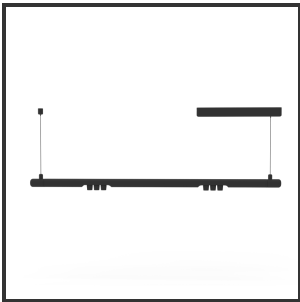

MAMBA KUPS 120 PENDEL

9016 9010 3000K/CRI90 25° on/off

Beamangle	25°	IP	IP33
CIE Flux Codes	92 98 100 100 100	Color	RAL9016
Colour Deviation (SDCM)	3 sdcn	Color 2	RAL9010
Colour Temperature	3000K	Led type	SMD
Max. connected Load	2x3W	Lumen Maintenance	L80B10 bij 50.000
Connected Voltage	220-240V	Lumen/W	135lm/W
CRI	90	Luminous flux of luminaire	600lm
Dim	No	Material Housing	Aluminium
Dimensions	Ø42x1290	Material Lens/Reflector/Diffusor	PMMA
Energy Efficiency Class	D	Mounting Type	Suspension
Forward Voltage	18V	PF	0,98
Frequency	50-60Hz	Protection Class	II
IK	07	Suspension Length	1,5m
Input current	350mA	UGR	16

Reference : 000027639

Product Description

Ook de Mamba combineert de meest Lednlux herkenbare afrondingen die we elders terugvinden binnen ons gamma. Samen met een subtiele look en rechtlijnigheid. Een knap staaltje designwerk dat het best tot uiting komt als statement piece te midden van ieders interieur. Waar het hoofdzakelijk bij de Mamba om draait zijn de modulaire magnetische koppelmodules die geïmplementeerd werden in elk onderdeel. Door dit in combinatie te plaatsen met een 48V systeem en de nieuwste led technologieën kregen wij de mogelijkheid om de stroomtoevoer zo laag te houden dat een slank ontwerp geen enkel ontwikkelingsprobleem met zich meebracht. Door de dynamiek tussen de magnetische koppelmodules kunnen alle onderdelen zowel 360° rond zijn als gedraaid worden als individueel horizontaal 180° gedraaid worden waardoor het einde het begin kan worden. Het configureren van een Mamba armatuur gebeurt op geheel en enkel op jouw vraag; de lengte, de module (Kups of Stribe) en de keuze in dim (on/off, Dali, Dali push of Casambi) mogelijkheid hangen allemaal af van jou. Van een strak armatuur boven je eettafel tot een samenstelling die resulteert in nagenoeg eindeloze combinatie mogelijkheden.