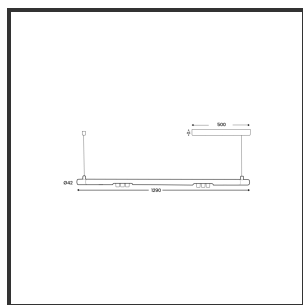

MAMBA KUPS 120 PENDEL

3000K/CRI90 Casambi 9016 9010 45°

Aantal suspensiekabels	2	IP	IP33
Beamangle	45°	Input current	350mA
CIE Flux Codes	92 98 100 100 100	Color	RAL9016
CRI	90	Color 2	RAL9010
Colour Deviation (SDCM)	3 sdcM	Led type	SMD
Colour Temperature	3000K	Lumen Maintenance	L80B10 bij 50.000
Max. connected Load	2x3W	Lumen/W	135lm/W
Connected Voltage	220-240V	Luminous flux of luminaire	600lm
Dim	Casambi	Material Housing	Aluminium
Dimensions	Ø42x1290	Material Lens/Reflector/Diffusor	PMMA
Energy Efficiency Class	D	Mounting Type	Pendel
Forward Voltage	18V	PF	0,98
Frequency	50-60Hz	Protection Class	II
IK	07	Suspension Length	1,5m
		UGR	16

Reference : 000027646

Product Description

Ook de Mamba combineert de meest Lednlux herkenbare afrondingen die we elders terugvinden binnen ons gamma. Samen met een subtiele look en rechtlijnigheid. Een knap staaltje designwerk dat het best tot uiting komt als statement piece te midden van ieders interieur. Waar het hoofdzakelijk bij de Mamba om draait zijn de modulaire magnetische koppelmodules die geïmplementeerd werden in elk onderdeel. Door dit in combinatie te plaatsen met een 48V systeem en de nieuwste led technologieën kregen wij de mogelijkheid om de stroomtoevoer zo laag te houden dat een slank ontwerp geen enkel ontwikkelingsprobleem met zich meebracht. Door de dynamiek tussen de magnetische koppelmodules kunnen alle onderdelen zowel 360° rond zijn als gedraaid worden als individueel horizontaal 180° gedraaid worden waardoor het einde het begin kan worden. Het configureren van een Mamba armatuur gebeurt op geheel en enkel op jouw vraag; de lengte, de module (Kups of Stribe) en de keuze in dim (on/off, Dali, Dali push of Casambi) mogelijkheid hangen allemaal af van jou. Van een strak armatuur boven je eettafel tot een samenstelling die resulteert in nagenoeg eindeloze combinatie mogelijkheden.