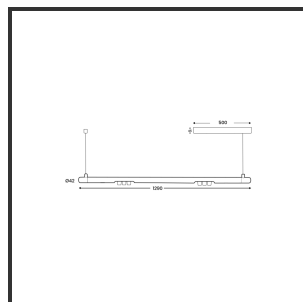

MAMBA KUPS 120 PENDEL

9016 9016 2700K/CRI90 15° Casambi

Beamangle	15°	IP	IP33
CIE Flux Codes	92 98 100 100 100	Color	RAL9016
Colour Deviation (SDCM)	3 sdcM	Color 2	RAL9016
Colour Temperature	2700K	Led type	SMD
Max. connected Load	2x3W	Lumen Maintenance	L80B10 bij 50.000
Connected Voltage	220-240V	Lumen/W	135lm/W
CRI	90	Luminous flux of luminaire	600lm
Dim	Casambi	Material Housing	Aluminium
Dimensions	Ø42x1290	Material Lens/Reflector/Diffusor	PMMA
Energy Efficiency Class	D	Mounting Type	Suspension
Forward Voltage	18V	PF	0,98
Frequency	50-60Hz	Protection Class	II
IK	07	Suspension Length	1,5m
Input current	350mA	UGR	16

Reference : 000027662

Product Description

Ook de Mamba combineert de meest Lednlux herkenbare afrondingen die we elders terugvinden binnen ons gamma. Samen met een subtiele look en rechtlijnigheid. Een knap staaltje designwerk dat het best tot uiting komt als statement piece te midden van ieders interieur. Waar het hoofdzakelijk bij de Mamba om draait zijn de modulaire magnetische koppelmodules die geïmplementeerd werden in elk onderdeel. Door dit in combinatie te plaatsen met een 48V systeem en de nieuwste led technologieën kregen wij de mogelijkheid om de stroomtoevoer zo laag te houden dat een slank ontwerp geen enkel ontwikkelingsprobleem met zich meebracht. Door de dynamiek tussen de magnetische koppelmodules kunnen alle onderdelen zowel 360° rond zijn als gedraaid worden als individueel horizontaal 180° gedraaid worden waardoor het einde het begin kan worden. Het configureren van een Mamba armatuur gebeurt op geheel en enkel op jouw vraag; de lengte, de module (Kups of Stribe) en de keuze in dim (on/off, Dali, Dali push of Casambi) mogelijkheid hangen allemaal af van jou. Van een strak armatuur boven je eettafel tot een samenstelling die resulteert in nagenoeg eindeloze combinatie mogelijkheden.