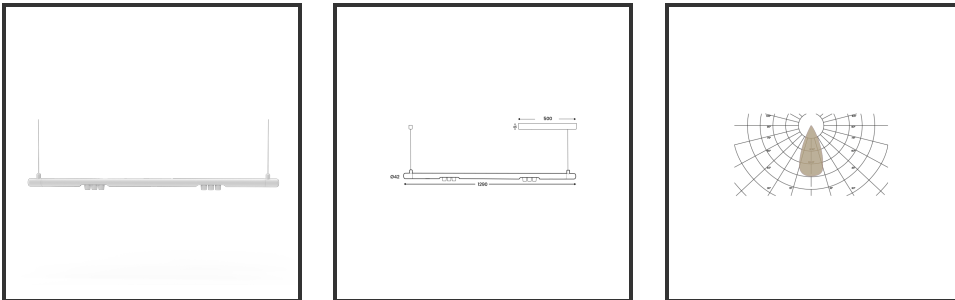

# MAMBA KUPS 120 PENDEL

9016 9016 3000K/CRI90 45° Dali

Beamangle	45°	IP	IP33
CIE Flux Codes	92 98 100 100 100	Color	RAL9016
Colour Deviation (SDCM)	3 sdcM	Color 2	RAL9016
Colour Temperature	3000K	Led type	SMD
Max. connected Load	2x3W	Lumen Maintenance	L80B10 bij 50.000
Connected Voltage	220-240V	Lumen/W	135lm/W
CRI	90	Luminous flux of luminaire	600lm
Dim	Dali	Material Housing	Aluminium
Dimensions	Ø42x1290	Material Lens/Reflector/Diffusor	PMMA
Energy Efficiency Class	D	Mounting Type	Suspension
Forward Voltage	18V	PF	0,98
Frequency	50-60Hz	Protection Class	II
IK	07	Suspension Length	1,5m
Input current	350mA	UGR	16

## Product Description

Ook de Mamba combineert de meest Lednlux herkenbare afrondingen die we elders terugvinden binnen ons gamma. Samen met een subtiele look en rechtlijnigheid. Een knap staaltje designwerk dat het best tot uiting komt als statement piece te midden van ieders interieur. Waar het hoofdzakelijk bij de Mamba om draait zijn de modulaire magnetische koppelmodules die geïmplementeerd werden in elk onderdeel. Door dit in combinatie te plaatsen met een 48V systeem en de nieuwste led technologieën kregen wij de mogelijkheid om de stroomtoevoer zo laag te houden dat een slank ontwerp geen enkel ontwikkelingsprobleem met zich meebracht. Door de dynamiek tussen de magnetische koppelmodules kunnen alle onderdelen zowel 360° rond zijn als gedraaid worden als individueel horizontaal 180° gedraaid worden waardoor het einde het begin kan worden. Het configureren van een Mamba armatuur gebeurt op geheel en enkel op jouw vraag; de lengte, de module (Kups of Stribe) en de keuze in dim (on/off, Dali, Dali push of Casambi) mogelijkheid hangen allemaal af van jou. Van een strak armatuur boven je eettafel tot een samenstelling die resulteert in nagenoeg eindeloze combinatie mogelijkheden.