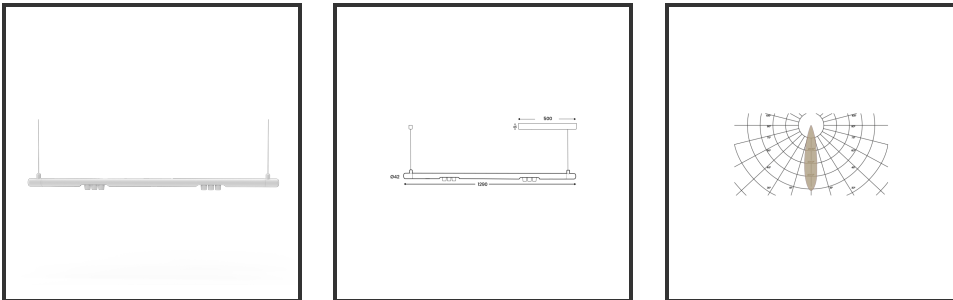

MAMBA KUPS 120 PENDEL

9016 9016 4000K/CRI90 25° Dali

Beamangle	25°	IP	IP33
CIE Flux Codes	92 98 100 100 100	Color	RAL9016
Colour Deviation (SDCM)	3 sdcn	Color 2	RAL9016
Colour Temperature	4000K	Led type	SMD
Max. connected Load	2x3W	Lumen Maintenance	L80B10 bij 50.000
Connected Voltage	220-240V	Lumen/W	135lm/W
CRI	90	Luminous flux of luminaire	600lm
Dim	Dali	Material Housing	Aluminium
Dimensions	Ø42x1290	Material Lens/Reflector/Diffusor	PMMA
Energy Efficiency Class	D	Mounting Type	Suspension
Forward Voltage	18V	PF	0,98
Frequency	50-60Hz	Protection Class	II
IK	07	Suspension Length	1,5m
Input current	350mA	UGR	16

Reference : 000027688

Product Description

Ook de Mamba combineert de meest Lednlux herkenbare afrondingen die we elders terugvinden binnen ons gamma. Samen met een subtiele look en rechtlijnigheid. Een knap staaltje designwerk dat het best tot uiting komt als statement piece te midden van ieders interieur. Waar het hoofdzakelijk bij de Mamba om draait zijn de modulaire magnetische koppelmodules die geïmplementeerd werden in elk onderdeel. Door dit in combinatie te plaatsen met een 48V systeem en de nieuwste led technologieën kregen wij de mogelijkheid om de stroomtoevoer zo laag te houden dat een slank ontwerp geen enkel ontwikkelingsprobleem met zich meebracht. Door de dynamiek tussen de magnetische koppelmodules kunnen alle onderdelen zowel 360° rond zijn als gedraaid worden als individueel horizontaal 180° gedraaid worden waardoor het einde het begin kan worden. Het configureren van een Mamba armatuur gebeurt op geheel en enkel op jouw vraag; de lengte, de module (Kups of Stribe) en de keuze in dim (on/off, Dali, Dali push of Casambi) mogelijkheid hangen allemaal af van jou. Van een strak armatuur boven je eettafel tot een samenstelling die resulteert in nagenoeg eindeloze combinatie mogelijkheden.