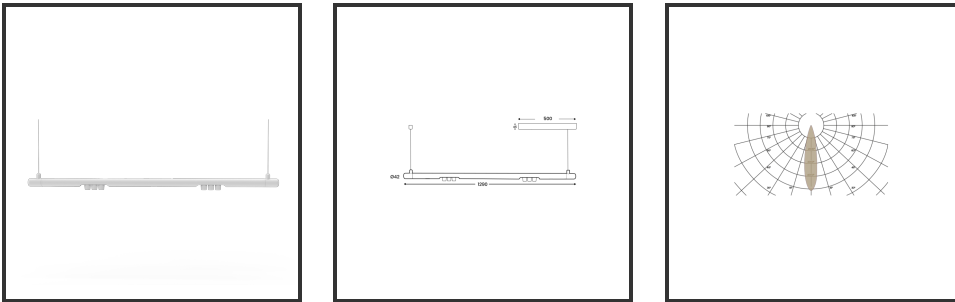

# MAMBA KUPS 120 PENDEL

9016 9016 4000K/CRI90 25° Dali push

Beamangle	25°	IP	IP33
CIE Flux Codes	92 98 100 100 100	Color	RAL9016
Colour Deviation (SDCM)	3 sdcM	Color 2	RAL9016
Colour Temperature	4000K	Led type	SMD
Max. connected Load	2x3W	Lumen Maintenance	L80B10 bij 50.000
Connected Voltage	220-240V	Lumen/W	135lm/W
CRI	90	Luminous flux of luminaire	600lm
Dim	Dali push	Material Housing	Aluminium
Dimensions	Ø42x1290	Material Lens/Reflector/Diffusor	PMMA
Energy Efficiency Class	D	Mounting Type	Suspension
Forward Voltage	18V	PF	0,98
Frequency	50-60Hz	Protection Class	II
IK	07	Suspension Length	1,5m
Input current	350mA	UGR	16

## Product Description

Ook de Mamba combineert de meest Lednlux herkenbare afrondingen die we elders terugvinden binnen ons gamma. Samen met een subtiele look en rechtlijnigheid. Een knap staaltje designwerk dat het best tot uiting komt als statement piece te midden van ieders interieur. Waar het hoofdzakelijk bij de Mamba om draait zijn de modulaire magnetische koppelmodules die geïmplementeerd werden in elk onderdeel. Door dit in combinatie te plaatsen met een 48V systeem en de nieuwste led technologieën kregen wij de mogelijkheid om de stroomtoevoer zo laag te houden dat een slank ontwerp geen enkel ontwikkelingsprobleem met zich meebracht. Door de dynamiek tussen de magnetische koppelmodules kunnen alle onderdelen zowel 360° rond zijn als gedraaid worden als individueel horizontaal 180° gedraaid worden waardoor het einde het begin kan worden. Het configureren van een Mamba armatuur gebeurt op geheel en enkel op jouw vraag; de lengte, de module (Kups of Stribe) en de keuze in dim (on/off, Dali, Dali push of Casambi) mogelijkheid hangen allemaal af van jou. Van een strak armatuur boven je eettafel tot een samenstelling die resulteert in nagenoeg eindeloze combinatie mogelijkheden.