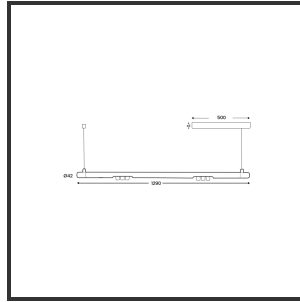

MAMBA KUPS 120 PENDEL

4000K/CRI90 Casambi 9016 9016 25°

Aantal suspensiekabels	2	IP	IP33
Beamangle	25°	Input current	350mA
CIE Flux Codes	92 98 100 100 100	Color	RAL9016
CRI	90	Color 2	RAL9016
Colour Deviation (SDCM)	3 sdcn	Led type	SMD
Colour Temperature	4000K	Lumen Maintenance	L80B10 bij 50.000
Max. connected Load	2x3W	Lumen/W	135lm/W
Connected Voltage	220-240V	Luminous flux of luminaire	600lm
Dim	Casambi	Material Housing	Aluminium
Dimensions	Ø42x1290	Material Lens/Reflector/Diffusor	PMMA
Energy Efficiency Class	D	Mounting Type	Pendel
Forward Voltage	18V	PF	0,98
Frequency	50-60Hz	Protection Class	II
IK	07	Suspension Length	1,5m
		UGR	16

Reference : 000027690

Product Description

Ook de Mamba combineert de meest Lednlux herkenbare afrondingen die we elders terugvinden binnen ons gamma. Samen met een subtiele look en rechtlijnigheid. Een knap staaltje designwerk dat het best tot uiting komt als statement piece te midden van ieders interieur. Waar het hoofdzakelijk bij de Mamba om draait zijn de modulaire magnetische koppelmodules die geïmplementeerd werden in elk onderdeel. Door dit in combinatie te plaatsen met een 48V systeem en de nieuwste led technologieën kregen wij de mogelijkheid om de stroomtoevoer zo laag te houden dat een slank ontwerp geen enkel ontwikkelingsprobleem met zich meebracht. Door de dynamiek tussen de magnetische koppelmodules kunnen alle onderdelen zowel 360° rond zijn als gedraaid worden als individueel horizontaal 180° gedraaid worden waardoor het einde het begin kan worden. Het configureren van een Mamba armatuur gebeurt op geheel en enkel op jouw vraag; de lengte, de module (Kups of Stribe) en de keuze in dim (on/off, Dali, Dali push of Casambi) mogelijkheid hangen allemaal af van jou. Van een strak armatuur boven je eettafel tot een samenstelling die resulteert in nagenoeg eindeloze combinatie mogelijkheden.