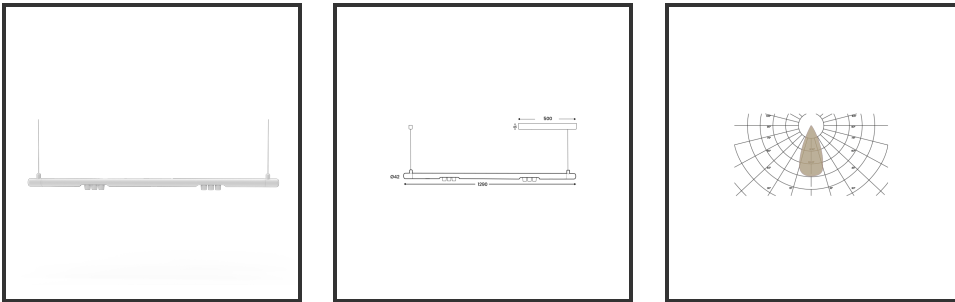

MAMBA KUPS 120 PENDEL

9016 9016 4000K/CRI90 45° Casambi

Beamangle	45°	IP	IP33
CIE Flux Codes	92 98 100 100 100	Color	RAL9016
Colour Deviation (SDCM)	3 sdcn	Color 2	RAL9016
Colour Temperature	4000K	Led type	SMD
Max. connected Load	2x3W	Lumen Maintenance	L80B10 bij 50.000
Connected Voltage	220-240V	Lumen/W	135lm/W
CRI	90	Luminous flux of luminaire	600lm
Dim	Casambi	Material Housing	Aluminium
Dimensions	Ø42x1290	Material Lens/Reflector/Diffusor	PMMA
Energy Efficiency Class	D	Mounting Type	Suspension
Forward Voltage	18V	PF	0,98
Frequency	50-60Hz	Protection Class	II
IK	07	Suspension Length	1,5m
Input current	350mA	UGR	16

Reference : 000027694

Product Description

Ook de Mamba combineert de meest Lednlux herkenbare afrondingen die we elders terugvinden binnen ons gamma. Samen met een subtiel look en rechtlijnigheid. Een knap staaltje designwerk dat het best tot uiting komt als statement piece te midden van ieders interieur. Waar het hoofdzakelijk bij de Mamba om draait zijn de modulaire magnetische koppelmodules die geïmplementeerd werden in elk onderdeel. Door dit in combinatie te plaatsen met een 48V systeem en de nieuwste led technologieën kregen wij de mogelijkheid om de stroomtoevoer zo laag te houden dat een slank ontwerp geen enkel ontwikkelingsprobleem met zich meebracht. Door de dynamiek tussen de magnetische koppelmodules kunnen alle onderdelen zowel 360° rond zijn als gedraaid worden als individueel horizontaal 180° gedraaid worden waardoor het einde het begin kan worden. Het configureren van een Mamba armatuur gebeurt op geheel en enkel op jouw vraag; de lengte, de module (Kups of Stribe) en de keuze in dim (on/off, Dali, Dali push of Casambi) mogelijkheid hangen allemaal af van jou. Van een strak armatuur boven je eettafel tot een samenstelling die resulteert in nagenoeg eindeloze combinatie mogelijkheden.