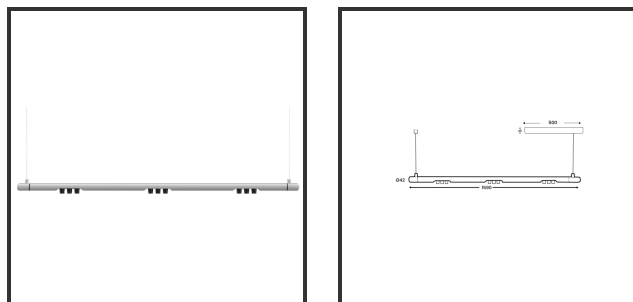

MAMBA KUPS 150 PENDEL

9016 9005 4000K/CRI90 15° Dali

Beamangle	15°	IP	IP33
CIE Flux Codes	92 98 100 100 100	Color	RAL9016
Colour Deviation (SDCM)	3 sdcn	Color 2	RAL9005
Colour Temperature	4000K	Led type	SMD
Max. connected Load	3x3W	Lumen Maintenance	L80B10 bij 50.000
Connected Voltage	220-240V	Lumen/W	135lm/W
CRI	90	Luminous flux of luminaire	900lm
Dim	Dali	Material Housing	Aluminium
Dimensions	Ø42x1590	Material Lens/Reflector/Diffusor	PMMA
Energy Efficiency Class	D	Mounting Type	Suspension
Forward Voltage	27V	PF	0,98
Frequency	50-60Hz	Protection Class	II
IK	07	Suspension Length	1,5m
Input current	350mA	UGR	16
		Weight	4kg

Reference : 000028770

Product Description

Le Mamba combine également les arrondis les plus reconnaissables de Lednlux que l'on trouve ailleurs dans notre gamme. Un look subtil et direct. Un travail de conception intelligent qui s'exprime le mieux en tant que pièce d'affirmation au milieu de l'intérieur de chacun. Ce qui caractérise le mamba, ce sont les modules de couplage magnétique modulaires mis en œuvre dans chaque composant. En combinant cela avec un système de 48V et les dernières technologies LED, nous avons pu maintenir l'alimentation électrique à un niveau si bas qu'un design mince n'a posé aucun problème de développement. Grâce à la dynamique entre les modules de couplage magnétique, tous les composants peuvent être tournés à 360° autour de leur axe et individuellement à 180° à l'horizontale, ce qui permet à la fin de devenir le début. La configuration d'un luminaire mamba se fait entièrement et uniquement à votre demande. Qu'il s'agisse d'un luminaire élégant au-dessus de votre table à manger ou d'une composition offrant des possibilités de combinaison pratiquement infinies.