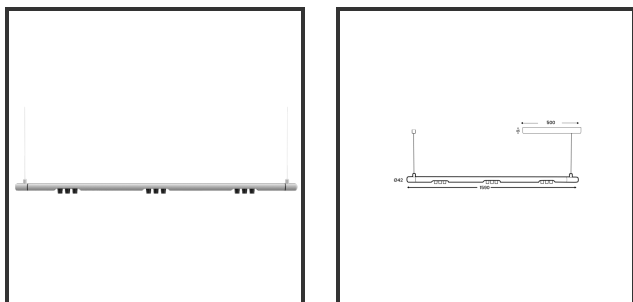

MAMBA KUPS 150 PENDEL

9016 9005 4000K/CRI90 45° Dali

Beamangle	45°	IP	IP33
CIE Flux Codes	92 98 100 100 100	Color	RAL9016
Colour Deviation (SDCM)	3 sdcM	Color 2	RAL9005
Colour Temperature	4000K	Led type	SMD
Max. connected Load	3x3W	Lumen Maintenance	L80B10 bij 50.000
Connected Voltage	220-240V	Lumen/W	135lm/W
CRI	90	Luminous flux of luminaire	900lm
Dim	Dali	Material Housing	Aluminium
Dimensions	Ø42x1590	Material Lens/Reflector/Diffusor	PMMA
Energy Efficiency Class	D	Mounting Type	Suspension
Forward Voltage	27V	PF	0,98
Frequency	50-60Hz	Protection Class	II
IK	07	Suspension Length	1,5m
Input current	350mA	UGR	16
		Weight	4kg

Reference : 000028772

Product Description

Le Mamba combine également les arrondis les plus reconnaissables de Lednlux que l'on trouve ailleurs dans notre gamme. Un look subtil et direct. Un travail de conception intelligent qui s'exprime le mieux en tant que pièce d'affirmation au milieu de l'intérieur de chacun. Ce qui caractérise le mamba, ce sont les modules de couplage magnétique modulaires mis en œuvre dans chaque composant. En combinant cela avec un système de 48V et les dernières technologies LED, nous avons pu maintenir l'alimentation électrique à un niveau si bas qu'un design mince n'a posé aucun problème de développement. Grâce à la dynamique entre les modules de couplage magnétique, tous les composants peuvent être tournés à 360° autour de leur axe et individuellement à 180° à l'horizontale, ce qui permet à la fin de devenir le début. La configuration d'un luminaire mamba se fait entièrement et uniquement à votre demande. Qu'il s'agisse d'un luminaire élégant au-dessus de votre table à manger ou d'une composition offrant des possibilités de combinaison pratiquement infinies.