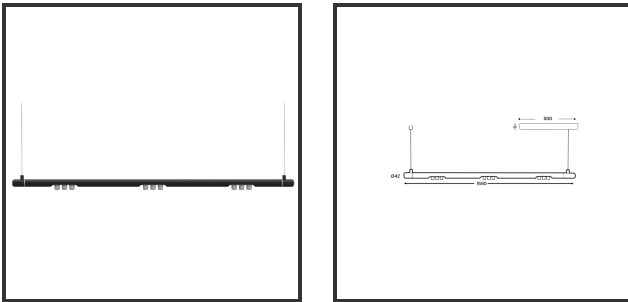

MAMBA KUPS 150 PENDEL

9005 9016 4000K/CRI90 25° Dali

Beamangle	25°	IP	IP33
CIE Flux Codes	92 98 100 100 100	Color	RAL9005
Colour Deviation (SDCM)	3 sdcM	Color 2	RAL9016
Colour Temperature	4000K	Led type	SMD
Max. connected Load	3x3W	Lumen Maintenance	L80B10 bij 50.000
Connected Voltage	220-240V	Lumen/W	135lm/W
CRI	90	Luminous flux of luminaire	900lm
Dim	Dali	Material Housing	Aluminium
Dimensions	Ø42x1590	Material Lens/Reflector/Diffusor	PMMA
Energy Efficiency Class	D	Mounting Type	Suspension
Forward Voltage	27V	PF	0,98
Frequency	50-60Hz	Protection Class	II
IK	07	Suspension Length	1,5m
Input current	350mA	UGR	16
		Weight	4kg

Reference : 000028843

Product Description

Le Mamba combine également les arrondis les plus reconnaissables de Lednlux que l'on trouve ailleurs dans notre gamme. Un look subtil et direct. Un travail de conception intelligent qui s'exprime le mieux en tant que pièce d'affirmation au milieu de l'intérieur de chacun. Ce qui caractérise le mamba, ce sont les modules de couplage magnétique modulaires mis en œuvre dans chaque composant. En combinant cela avec un système de 48V et les dernières technologies LED, nous avons pu maintenir l'alimentation électrique à un niveau si bas qu'un design mince n'a posé aucun problème de développement. Grâce à la dynamique entre les modules de couplage magnétique, tous les composants peuvent être tournés à 360° autour de leur axe et individuellement à 180° à l'horizontale, ce qui permet à la fin de devenir le début. La configuration d'un luminaire mamba se fait entièrement et uniquement à votre demande. Qu'il s'agisse d'un luminaire élégant au-dessus de votre table à manger ou d'une composition offrant des possibilités de combinaison pratiquement infinies.