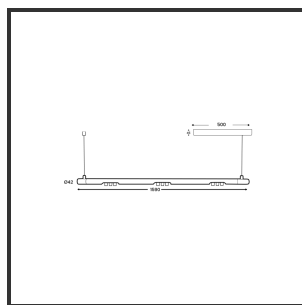

MAMBA KUPS 150 PENDEL

4000K/CRI90 Dali 9005 9005 45°

Aantal suspensiekabels	2	Input current	350mA
Beamangle	45°	Color	RAL9005
CIE Flux Codes	92 98 100 100 100	Color 2	RAL9005
CRI	90	Led type	SMD
Colour Deviation (SDCM)	3 sdcM	Lumen Maintenance	L80B10 bij 50.000
Colour Temperature	4000K	Lumen/W	135lm/W
Max. connected Load	3x3W	Luminous flux of luminaire	900lm
Connected Voltage	220-240V	Material Housing	Aluminium
Dim	Dali	Material Lens/Reflector/Diffusor	PMMA
Dimensions	Ø42x1590	Mounting Type	Pendel
Energy Efficiency Class	D	PF	0,98
Forward Voltage	27V	Protection Class	II
Frequency	50-60Hz	Suspension Length	1,5m
IK	07	UGR	16
IP	IP33	Weight	4kg

Product Description

Le Mamba combine également les arrondis les plus reconnaissables de Lednlux que l'on trouve ailleurs dans notre gamme. Un look subtil et direct. Un travail de conception intelligent qui s'exprime le mieux en tant que pièce d'affirmation au milieu de l'intérieur de chacun. Ce qui caractérise le mamba, ce sont les modules de couplage magnétique modulaires mis en œuvre dans chaque composant. En combinant cela avec un système de 48V et les dernières technologies LED, nous avons pu maintenir l'alimentation électrique à un niveau si bas qu'un design mince n'a posé aucun problème de développement. Grâce à la dynamique entre les modules de couplage magnétique, tous les composants peuvent être tournés à 360° autour de leur axe et individuellement à 180° à l'horizontale, ce qui permet de la fin de devenir le début. La configuration d'un luminaire mamba se fait entièrement et uniquement à votre demande. Qu'il s'agisse d'un luminaire élégant au-dessus de votre table à manger ou d'une composition offrant des possibilités de combinaison pratiquement infinies.